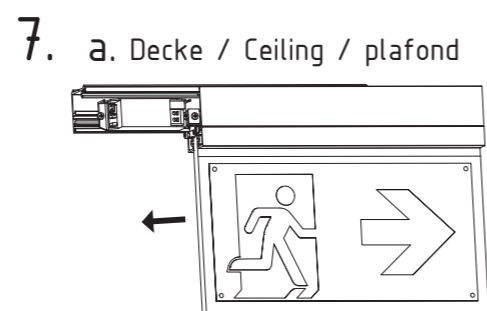

Art.-Nr./Item no./N° d'Art. 670300-V04

Leuchtmittelwechsel  
 Illuminant change  
 Agent lumineux variation

**Gehäuseausführung / Casing design / Configuration logement**  
 256 x 189 x 35 mm  
**Deckenmontage / ceiling installation / montage au plafond**

**Gehäuseausführung / Casing design / Configuration logement**  
 256 x 187 x 37 mm  
**Wandmontage / wall installation / montage au mur**

**Gehäuseausführung / Casing design / Configuration logement**  
 332 x 228 x 35 mm  
**Deckenmontage / ceiling installation / montage au plafond**

**Gehäuseausführung / Casing design / Configuration logement**  
 332 x 226 x 37 mm  
**Wandmontage / wall installation / montage au mur**