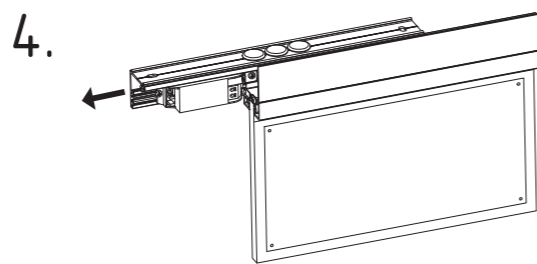

Art.-Nr./Item no./N° d'Art. 670300-V04

Leuchtmittelwechsel  
 Illuminant change  
 Agent lumineux variation

**Gehäuseausführung / Casing design / Configuration logement**  
 256 x 189 x 35 mm  
**Deckenmontage / ceiling installation / montage au plafond**

**Gehäuseausführung / Casing design / Configuration logement**  
 256 x 187 x 37 mm  
**Wandmontage / wall installation / montage au mur**

**Gehäuseausführung / Casing design / Configuration logement**  
 332 x 228 x 35 mm  
**Deckenmontage / ceiling installation / montage au plafond**

**Gehäuseausführung / Casing design / Configuration logement**  
 332 x 226 x 37 mm  
**Wandmontage / wall installation / montage au mur**