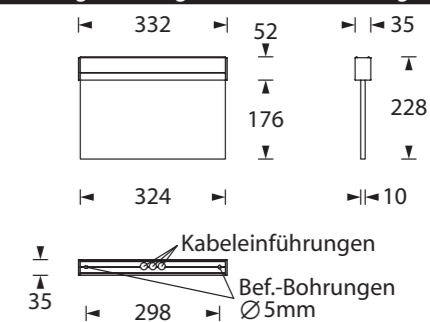

Art.-Nr./Item no./N° d'Art. 670300-V04

Leuchtmittelwechsel  
 Illuminant change  
 Agent lumineux variation

**Gehäuseausführung / Casing design / Configuration logement**  
 256 x 189 x 35 mm  
**Deckenmontage / ceiling installation / montage au plafond**

**Gehäuseausführung / Casing design / Configuration logement**  
 256 x 187 x 37 mm  
**Wandmontage / wall installation / montage au mur**

**Gehäuseausführung / Casing design / Configuration logement**  
 332 x 228 x 35 mm  
**Deckenmontage / ceiling installation / montage au plafond**

**Gehäuseausführung / Casing design / Configuration logement**  
 332 x 226 x 37 mm  
**Wandmontage / wall installation / montage au mur**