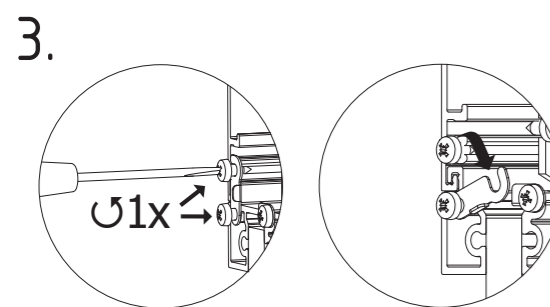

Art.-Nr./Item no./N° d'Art. 670300-V04

Leuchtmittelwechsel  
 Illuminant change  
 Agent lumineux variation

**Gehäuseausführung / Casing design / Configuration logement**  
 256 x 189 x 35 mm  
**Deckenmontage / ceiling installation / montage au plafond**

**Gehäuseausführung / Casing design / Configuration logement**  
 256 x 187 x 37 mm  
**Wandmontage / wall installation / montage au mur**

**Gehäuseausführung / Casing design / Configuration logement**  
 332 x 228 x 35 mm  
**Deckenmontage / ceiling installation / montage au plafond**

**Gehäuseausführung / Casing design / Configuration logement**  
 332 x 226 x 37 mm  
**Wandmontage / wall installation / montage au mur**