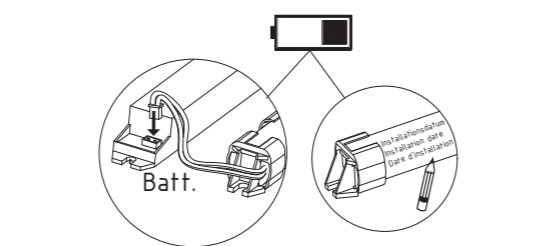

Art.-Nr./Item no./N° d'Art. 670300-V04

Leuchtmittelwechsel  
 Illuminant change  
 Agent lumineux variation

**Gehäuseausführung / Casing design / Configuration logement**  
 256 x 189 x 35 mm  
**Deckenmontage / ceiling installation / montage au plafond**

**Gehäuseausführung / Casing design / Configuration logement**  
 256 x 187 x 37 mm  
**Wandmontage / wall installation / montage au mur**

**Gehäuseausführung / Casing design / Configuration logement**  
 332 x 228 x 35 mm  
**Deckenmontage / ceiling installation / montage au plafond**

**Gehäuseausführung / Casing design / Configuration logement**  
 332 x 226 x 37 mm  
**Wandmontage / wall installation / montage au mur**