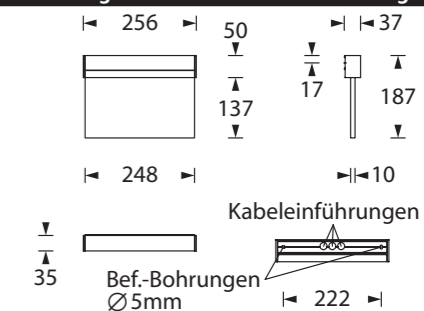

Art.-Nr./Item no./N° d'Art. 670300-V04

Leuchtmittelwechsel  
 Illuminant change  
 Agent lumineux variation

**Gehäuseausführung / Casing design / Configuration logement**  
 256 x 189 x 35 mm  
**Deckenmontage / ceiling installation / montage au plafond**

**Gehäuseausführung / Casing design / Configuration logement**  
 256 x 187 x 37 mm  
**Wandmontage / wall installation / montage au mur**

**Gehäuseausführung / Casing design / Configuration logement**  
 332 x 228 x 35 mm  
**Deckenmontage / ceiling installation / montage au plafond**

**Gehäuseausführung / Casing design / Configuration logement**  
 332 x 226 x 37 mm  
**Wandmontage / wall installation / montage au mur**