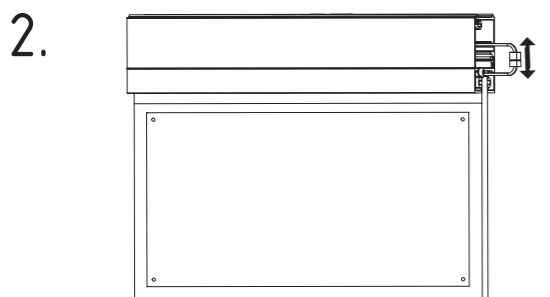

Art.-Nr./Item no./N° d'Art. 670300-V04

Leuchtmittelwechsel  
 Illuminant change  
 Agent lumineux variation

**Gehäuseausführung / Casing design / Configuration logement**  
 256 x 189 x 35 mm  
**Deckenmontage / ceiling installation / montage au plafond**

**Gehäuseausführung / Casing design / Configuration logement**  
 256 x 187 x 37 mm  
**Wandmontage / wall installation / montage au mur**

**Gehäuseausführung / Casing design / Configuration logement**  
 332 x 228 x 35 mm  
**Deckenmontage / ceiling installation / montage au plafond**

**Gehäuseausführung / Casing design / Configuration logement**  
 332 x 226 x 37 mm  
**Wandmontage / wall installation / montage au mur**