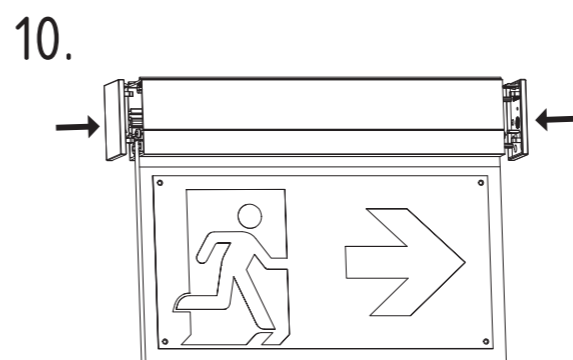

Art.-Nr./Item no./N° d'Art. 670300-V04

Leuchtmittelwechsel  
 Illuminant change  
 Agent lumineux variation

**Gehäuseausführung / Casing design / Configuration logement**  
 256 x 189 x 35 mm  
**Deckenmontage / ceiling installation / montage au plafond**

**Gehäuseausführung / Casing design / Configuration logement**  
 256 x 187 x 37 mm  
**Wandmontage / wall installation / montage au mur**

**Gehäuseausführung / Casing design / Configuration logement**  
 332 x 228 x 35 mm  
**Deckenmontage / ceiling installation / montage au plafond**

**Gehäuseausführung / Casing design / Configuration logement**  
 332 x 226 x 37 mm  
**Wandmontage / wall installation / montage au mur**