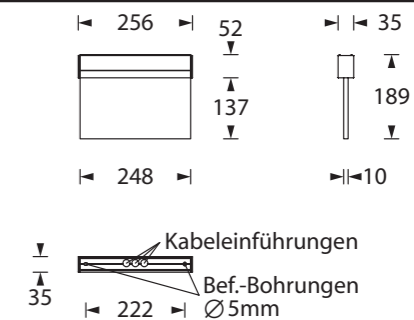

Art.-Nr./Item no./N° d'Art. 670300-V04

Leuchtmittelwechsel  
 Illuminant change  
 Agent lumineux variation

**Gehäuseausführung / Casing design / Configuration logement**  
 256 x 189 x 35 mm  
**Deckenmontage / ceiling installation / montage au plafond**

**Gehäuseausführung / Casing design / Configuration logement**  
 256 x 187 x 37 mm  
**Wandmontage / wall installation / montage au mur**

**Gehäuseausführung / Casing design / Configuration logement**  
 332 x 228 x 35 mm  
**Deckenmontage / ceiling installation / montage au plafond**

**Gehäuseausführung / Casing design / Configuration logement**  
 332 x 226 x 37 mm  
**Wandmontage / wall installation / montage au mur**