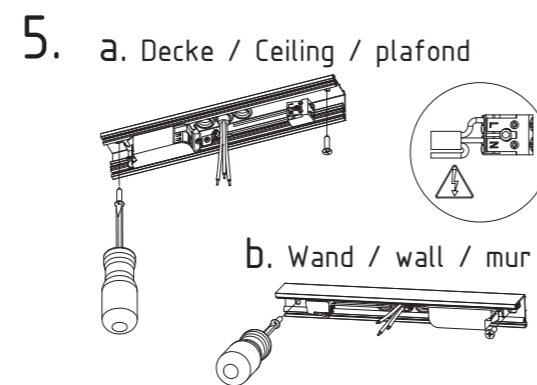

Art.-Nr./Item no./N° d'Art. 670300-V04

Leuchtmittelwechsel  
 Illuminant change  
 Agent lumineux variation

**Gehäuseausführung / Casing design / Configuration logement**  
 256 x 189 x 35 mm  
**Deckenmontage / ceiling installation / montage au plafond**

**Gehäuseausführung / Casing design / Configuration logement**  
 256 x 187 x 37 mm  
**Wandmontage / wall installation / montage au mur**

**Gehäuseausführung / Casing design / Configuration logement**  
 332 x 228 x 35 mm  
**Deckenmontage / ceiling installation / montage au plafond**

**Gehäuseausführung / Casing design / Configuration logement**  
 332 x 226 x 37 mm  
**Wandmontage / wall installation / montage au mur**