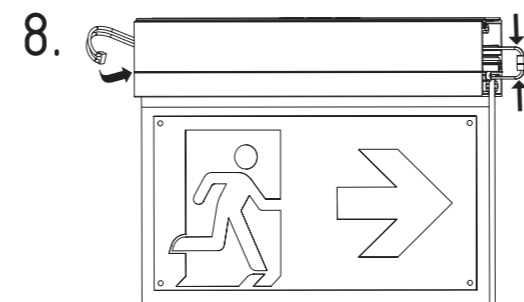

Art.-Nr./Item no./N° d'Art. 670300-V04

Leuchtmittelwechsel  
 Illuminant change  
 Agent lumineux variation

**Gehäuseausführung / Casing design / Configuration logement**  
 256 x 189 x 35 mm  
**Deckenmontage / ceiling installation / montage au plafond**

**Gehäuseausführung / Casing design / Configuration logement**  
 256 x 187 x 37 mm  
**Wandmontage / wall installation / montage au mur**

**Gehäuseausführung / Casing design / Configuration logement**  
 332 x 228 x 35 mm  
**Deckenmontage / ceiling installation / montage au plafond**

**Gehäuseausführung / Casing design / Configuration logement**  
 332 x 226 x 37 mm  
**Wandmontage / wall installation / montage au mur**