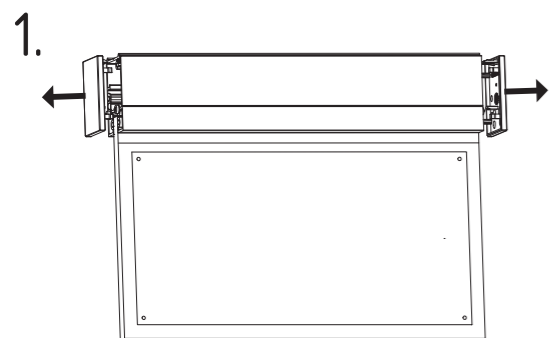

Art.-Nr./Item no./N° d'Art. 670300-V04

Leuchtmittelwechsel  
 Illuminant change  
 Agent lumineux variation

**Gehäuseausführung / Casing design / Configuration logement**  
 256 x 189 x 35 mm  
**Deckenmontage / ceiling installation / montage au plafond**

**Gehäuseausführung / Casing design / Configuration logement**  
 256 x 187 x 37 mm  
**Wandmontage / wall installation / montage au mur**

**Gehäuseausführung / Casing design / Configuration logement**  
 332 x 228 x 35 mm  
**Deckenmontage / ceiling installation / montage au plafond**

**Gehäuseausführung / Casing design / Configuration logement**  
 332 x 226 x 37 mm  
**Wandmontage / wall installation / montage au mur**