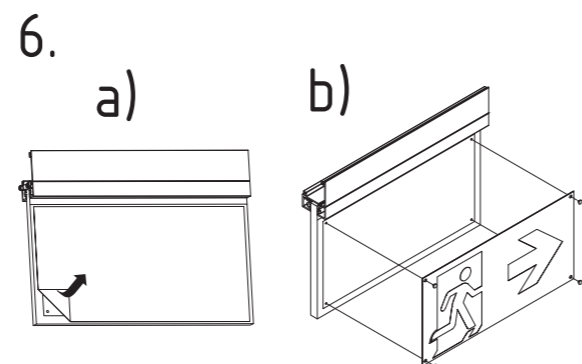

Art.-Nr./Item no./N° d'Art. 670300-V04

Leuchtmittelwechsel  
 Illuminant change  
 Agent lumineux variation

**Gehäuseausführung / Casing design / Configuration logement**  
 256 x 189 x 35 mm  
**Deckenmontage / ceiling installation / montage au plafond**

**Gehäuseausführung / Casing design / Configuration logement**  
 256 x 187 x 37 mm  
**Wandmontage / wall installation / montage au mur**

**Gehäuseausführung / Casing design / Configuration logement**  
 332 x 228 x 35 mm  
**Deckenmontage / ceiling installation / montage au plafond**

**Gehäuseausführung / Casing design / Configuration logement**  
 332 x 226 x 37 mm  
**Wandmontage / wall installation / montage au mur**