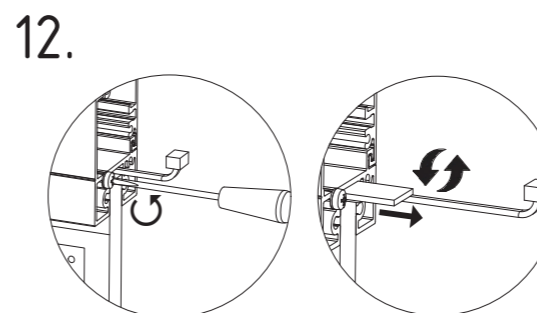

Art.-Nr./Item no./N° d'Art. 670300-V04

Leuchtmittelwechsel  
 Illuminant change  
 Agent lumineux variation

**Gehäuseausführung / Casing design / Configuration logement**  
 256 x 189 x 35 mm  
**Deckenmontage / ceiling installation / montage au plafond**

**Gehäuseausführung / Casing design / Configuration logement**  
 256 x 187 x 37 mm  
**Wandmontage / wall installation / montage au mur**

**Gehäuseausführung / Casing design / Configuration logement**  
 332 x 228 x 35 mm  
**Deckenmontage / ceiling installation / montage au plafond**

**Gehäuseausführung / Casing design / Configuration logement**  
 332 x 226 x 37 mm  
**Wandmontage / wall installation / montage au mur**