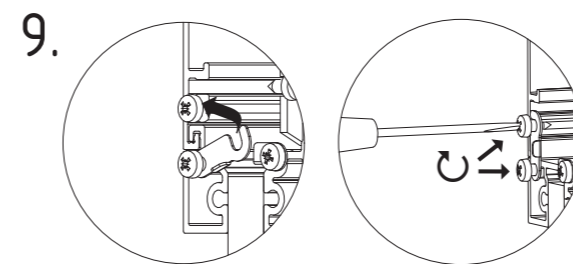

Art.-Nr./Item no./N° d'Art. 670300-V04

Leuchtmittelwechsel  
 Illuminant change  
 Agent lumineux variation

**Gehäuseausführung / Casing design / Configuration logement**  
 256 x 189 x 35 mm  
**Deckenmontage / ceiling installation / montage au plafond**

**Gehäuseausführung / Casing design / Configuration logement**  
 256 x 187 x 37 mm  
**Wandmontage / wall installation / montage au mur**

**Gehäuseausführung / Casing design / Configuration logement**  
 332 x 228 x 35 mm  
**Deckenmontage / ceiling installation / montage au plafond**

**Gehäuseausführung / Casing design / Configuration logement**  
 332 x 226 x 37 mm  
**Wandmontage / wall installation / montage au mur**