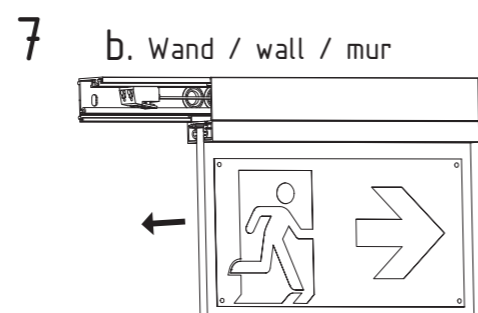

Art.-Nr./Item no./N° d'Art. 670300-V04

Leuchtmittelwechsel  
 Illuminant change  
 Agent lumineux variation

**Gehäuseausführung / Casing design / Configuration logement**  
 256 x 189 x 35 mm  
**Deckenmontage / ceiling installation / montage au plafond**

**Gehäuseausführung / Casing design / Configuration logement**  
 256 x 187 x 37 mm  
**Wandmontage / wall installation / montage au mur**

**Gehäuseausführung / Casing design / Configuration logement**  
 332 x 228 x 35 mm  
**Deckenmontage / ceiling installation / montage au plafond**

**Gehäuseausführung / Casing design / Configuration logement**  
 332 x 226 x 37 mm  
**Wandmontage / wall installation / montage au mur**