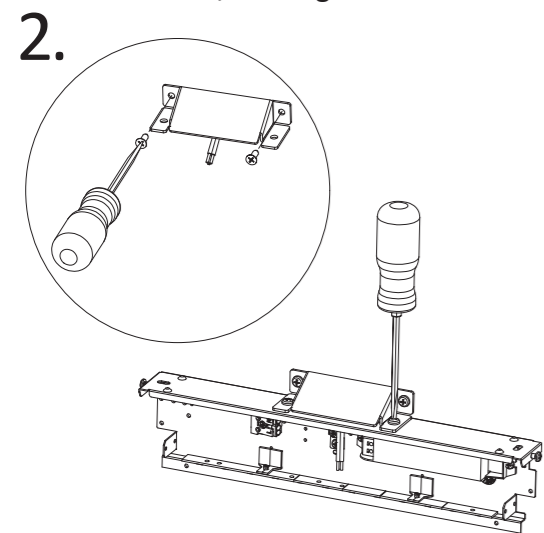

Art.-Nr./Item no./N° d'Art. 670052-V12

Deckenmontage  
Ceiling installation / montage au plafond

Wandmontage  
Wall installation / montage mural

7. → 6. → 5.

Gehäuseausführung / Casing design / Configuration logement  
274 x 213 x 46 mm

Gehäuseausführung / Casing design / Configuration logement  
350 x 253 x 46 mm

Kabeleinführung  
 Cable entry guide  
 Introduction de câble  
 Bef. Bohrungen  
 existing boreholes  
 Perçages existants