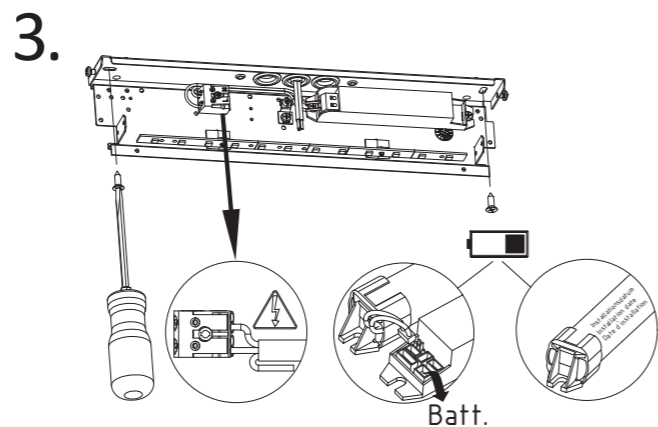

Art.-Nr./Item no./N° d'Art. 670052-V12

Deckenmontage  
Ceiling installation / montage au plafond

Wandmontage  
Wall installation / montage mural

7. → 6. → 5.

Gehäuseausführung / Casing design / Configuration logement  
274 x 213 x 46 mm

Gehäuseausführung / Casing design / Configuration logement  
350 x 253 x 46 mm

Kabeleinführung  
 Cable entry guide  
 Introduction de câble  
 Bef. Bohrungen  
 existing boreholes  
 Perçages existants