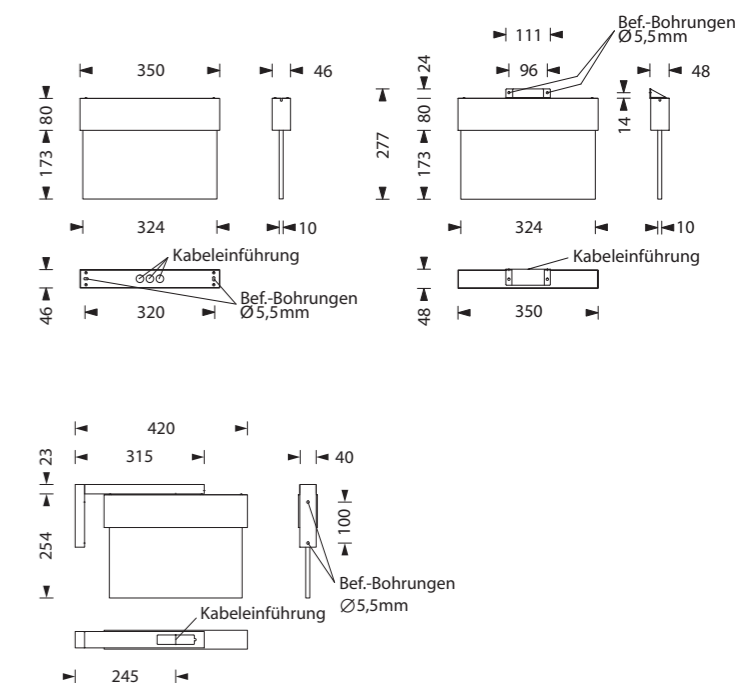

Art.-Nr./Item no./N° d'Art. 670052-V12

Deckenmontage  
Ceiling installation / montage au plafond

Wandmontage  
Wall installation / montage mural

7. → 6. → 5.

Gehäuseausführung / Casing design / Configuration logement  
274 x 213 x 46 mm

Gehäuseausführung / Casing design / Configuration logement  
350 x 253 x 46 mm

Kabeleinführung  
 Cable entry guide  
 Introduction de câble  
 Bef. Bohrungen  
 existing boreholes  
 Perçages existants