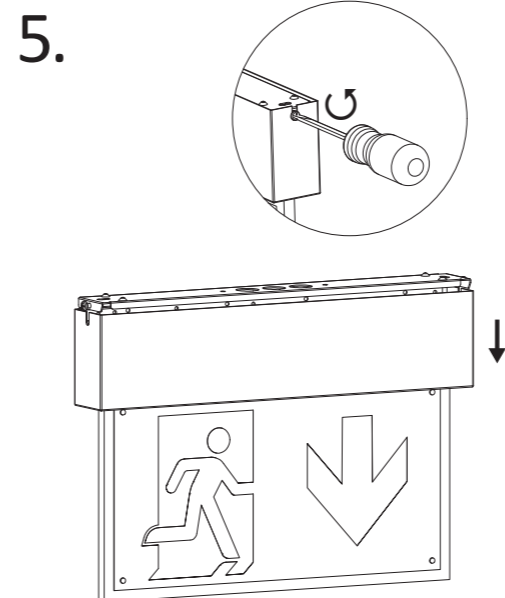

Art.-Nr./Item no./N° d'Art. 670052-V12

Deckenmontage  
Ceiling installation / montage au plafond

Wandmontage  
Wall installation / montage mural

7. → 6. → 5.

Gehäuseausführung / Casing design / Configuration logement  
274 x 213 x 46 mm

Gehäuseausführung / Casing design / Configuration logement  
350 x 253 x 46 mm

Kabeleinführung  
 Cable entry guide  
 Introduction de câble  
 Bef. Bohrungen  
 existing boreholes  
 Perçages existants