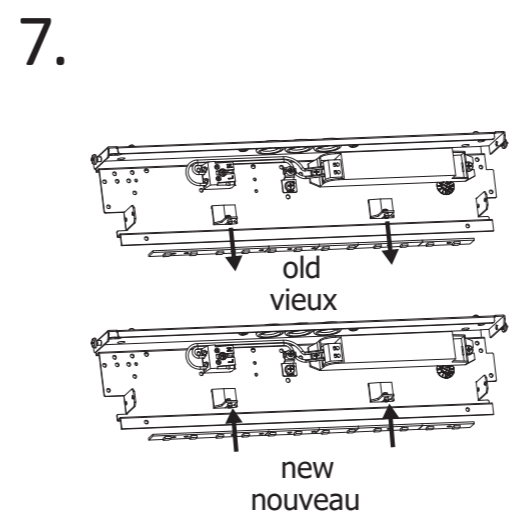

Art.-Nr./Item no./N° d'Art. 670052-V12

Deckenmontage  
Ceiling installation / montage au plafond

Wandmontage  
Wall installation / montage mural

7. → 6. → 5.

Gehäuseausführung / Casing design / Configuration logement  
274 x 213 x 46 mm

Gehäuseausführung / Casing design / Configuration logement  
350 x 253 x 46 mm

Kabeleinführung  
 Cable entry guide  
 Introduction de câble  
 Bef. Bohrungen  
 existing boreholes  
 Perçages existants