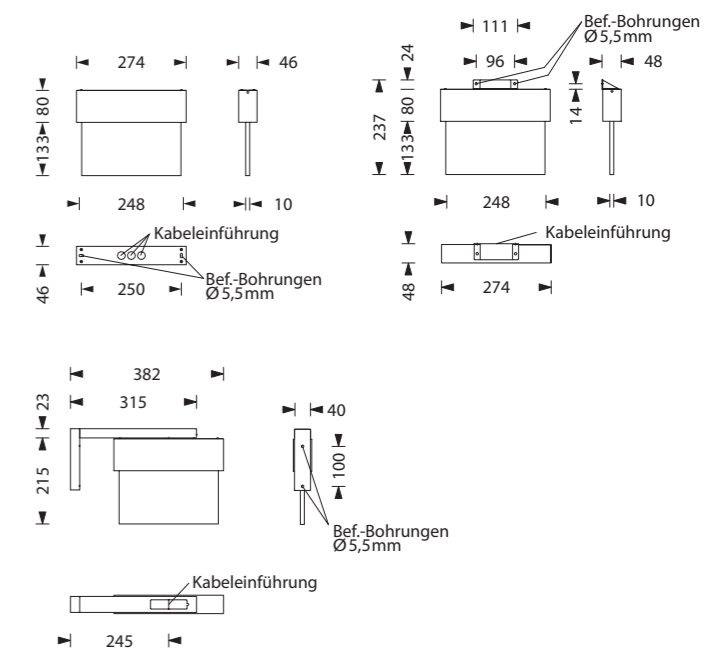

Art.-Nr./Item no./N° d'Art. 670052-V12

Deckenmontage  
Ceiling installation / montage au plafond

Wandmontage  
Wall installation / montage mural

7. → 6. → 5.

Gehäuseausführung / Casing design / Configuration logement  
274 x 213 x 46 mm

Gehäuseausführung / Casing design / Configuration logement  
350 x 253 x 46 mm

Kabeleinführung  
 Cable entry guide  
 Introduction de câble  
 Bef. Bohrungen  
 existing boreholes  
 Perçages existants