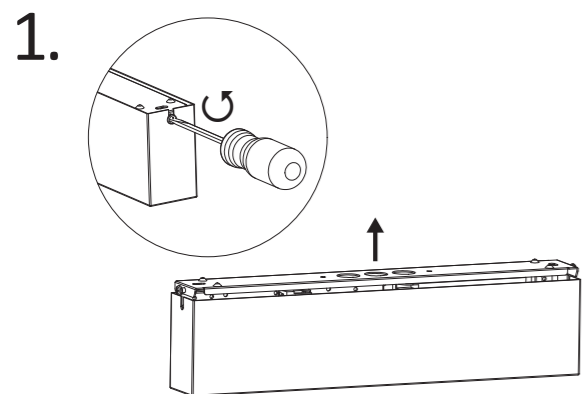

Art.-Nr./Item no./N° d'Art. 670052-V12

Deckenmontage  
Ceiling installation / montage au plafond

Wandmontage  
Wall installation / montage mural

7. → 6. → 5.

Gehäuseausführung / Casing design / Configuration logement  
274 x 213 x 46 mm

Gehäuseausführung / Casing design / Configuration logement  
350 x 253 x 46 mm

Kabeleinführung  
 Cable entry guide  
 Introduction de câble  
 Bef. Bohrungen  
 existing boreholes  
 Perçages existants