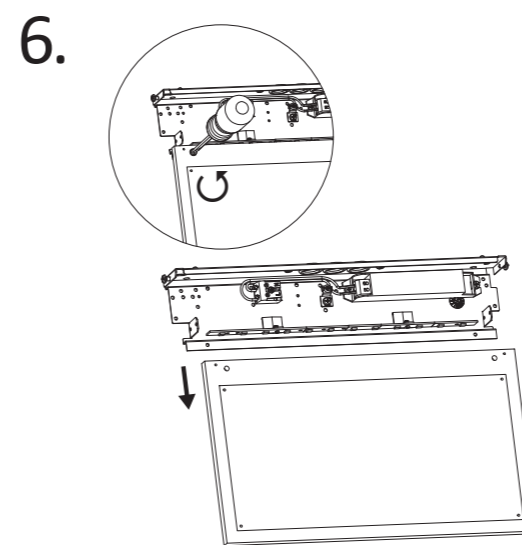

Art.-Nr./Item no./N° d'Art. 670052-V12

Deckenmontage  
Ceiling installation / montage au plafond

Wandmontage  
Wall installation / montage mural

7. → 6. → 5.

Gehäuseausführung / Casing design / Configuration logement  
274 x 213 x 46 mm

Gehäuseausführung / Casing design / Configuration logement  
350 x 253 x 46 mm

Kabeleinführung  
 Cable entry guide  
 Introduction de câble  
 Bef. Bohrungen  
 existing boreholes  
 Perçages existants