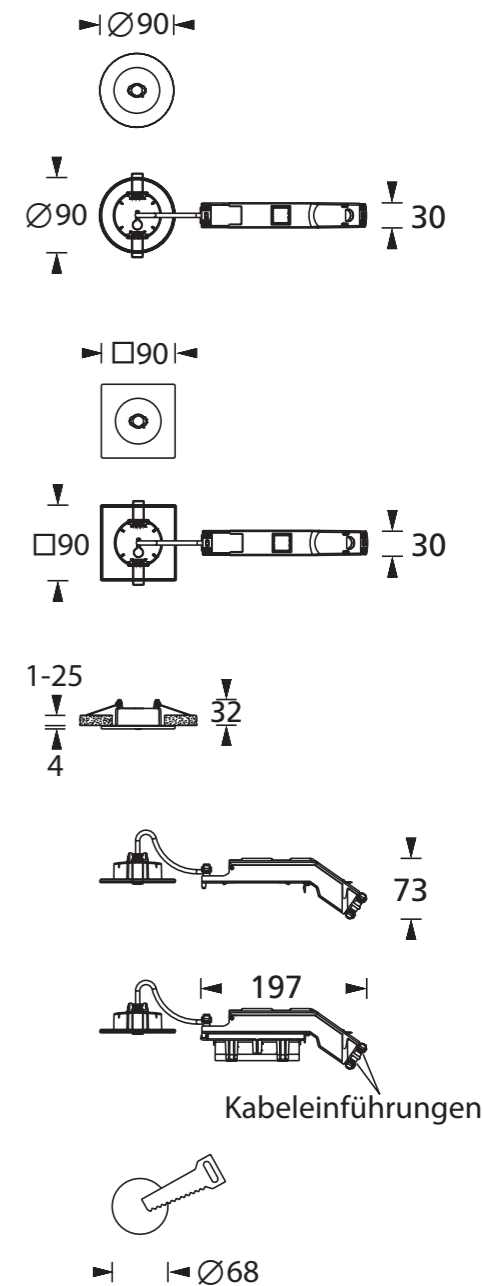

Art.-Nr./Item no./N° d'Art. 670633

ACHTUNG: Mindesteinbautiefe 80mm

Kabeleinführung  
 Cable entry guide  
 Introduction de câble

Achtung: Mindesteinbautiefe 80mm  
 Attention: Minimum installation depth 80mm  
 Attention : Profondeur de montage minimale 80mm

**Achtung!** Bei Leuchtausführung mit Fluchtweg-Optik die Lage des Fluchtweges beim Einsetzen der Leuchte beachten! Siehe roten Aufkleber in Leuchte.

**Attention!** Make sure to observe the correct directionality in regards to the escape route, when mounting lamps with emergency exit optic! See red instruction label inside luminaire.

**Attention!** Sur les modèles de lampes avec marquage d'issue de secours, respecter la position de l'issue de secours lors de l'installation de la lampe ! Voir l'autocollant rouge dans la lampe.