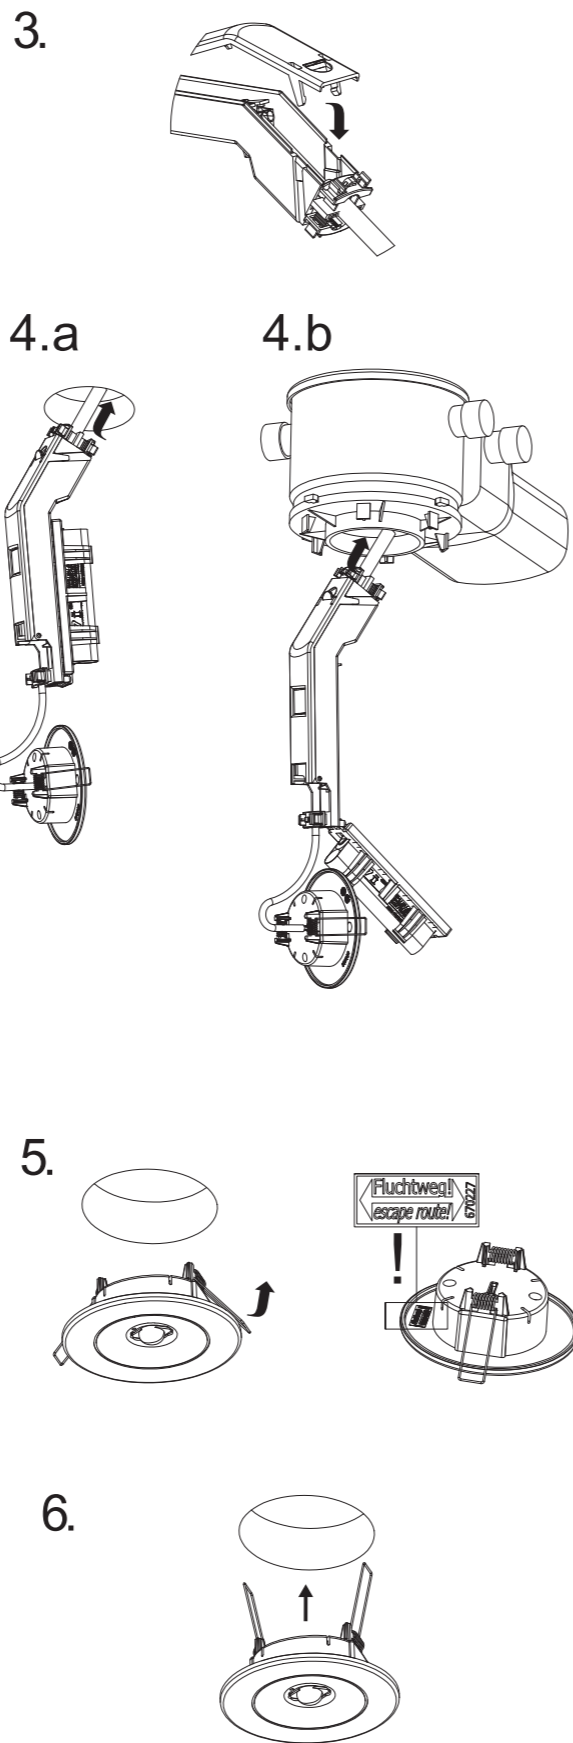

Art.-Nr./Item no./N° d'Art. 670633

ACHTUNG: Mindesteinbautiefe 80mm

Kabeleinführung  
 Cable entry guide  
 Introduction de câble

Achtung: Mindesteinbautiefe 80mm  
 Attention: Minimum installation depth 80mm  
 Attention : Profondeur de montage minimale 80mm

**Achtung!** Bei Leuchtausführung mit Fluchtweg-Optik die Lage des Fluchtweges beim Einsetzen der Leuchte beachten! Siehe roten Aufkleber in Leuchte.

**Attention!** Make sure to observe the correct directionality in regards to the escape route, when mounting lamps with emergency exit optic! See red instruction label inside luminaire.

**Attention!** Sur les modèles de lampes avec marquage d'issue de secours, respecter la position de l'issue de secours lors de l'installation de la lampe ! Voir l'autocollant rouge dans la lampe.