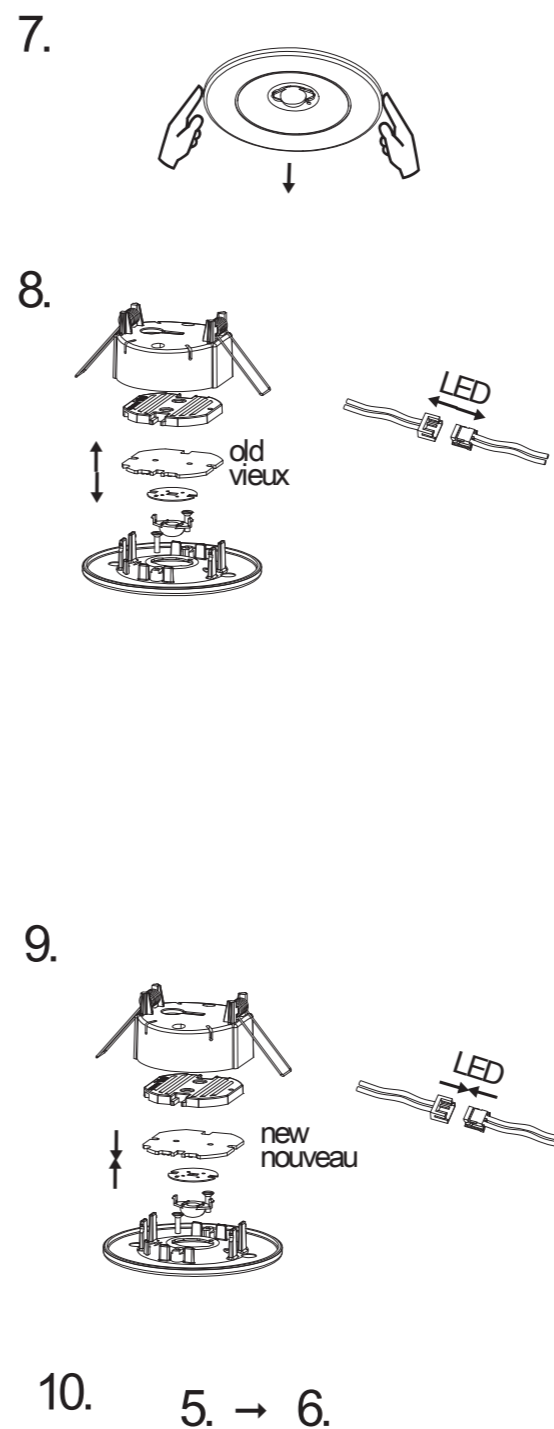

Art.-Nr./Item no./N° d'Art. 670633

ACHTUNG: Mindesteinbautiefe 80mm

Kabeleinführung  
 Cable entry guide  
 Introduction de câble

Achtung: Mindesteinbautiefe 80mm  
 Attention: Minimum installation depth 80mm  
 Attention : Profondeur de montage minimale 80mm

**Achtung!** Bei Leuchtausführung mit Fluchtweg-Optik die Lage des Fluchtweges beim Einsetzen der Leuchte beachten! Siehe roten Aufkleber in Leuchte.

**Attention!** Make sure to observe the correct directionality in regards to the escape route, when mounting lamps with emergency exit optic! See red instruction label inside luminaire.

**Attention!** Sur les modèles de lampes avec marquage d'issue de secours, respecter la position de l'issue de secours lors de l'installation de la lampe ! Voir l'autocollant rouge dans la lampe.