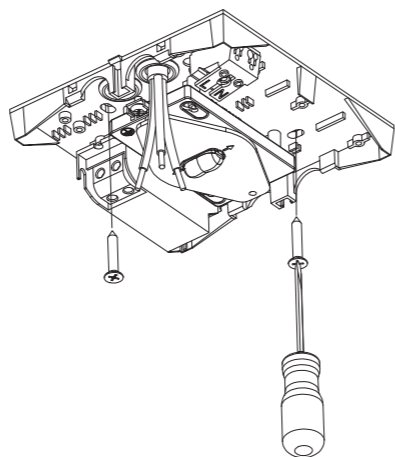

Art.-Nr./Item no./N° d'Art. 670301-V05

2.

3.

4.

5.

6.

7.

8.

9.

Gehäuse-Oberteil / Upper part / Partie haute du boîtier

Gehäuse-Oberteil / Upper part / Partie haute du boîtier

Gehäuse-Unterteil / Lower part / Partie inférieure

Unterteil: Polycarbonat / Lower part: Polycarbonate / Partie inférieure: Polycarbonate

Unterteil: Aluminium / Lower part: Aluminium / Partie inférieure: Aluminium

Achtung!

Bei Leuchtenausführung mit Rettungsweg-Optik die Lage des Fluchtweges beim Einsetzen der Leuchte beachten! Siehe roten Aufkleber in Leuchte.

Attention!

Make sure to observe the correct directionality in regards to the escape route, when mounting lamps with emergency exit optic! See red instruction label inside luminaire.

Attention!

Sur les modèles de lampes avec marquage d'issue de secours, respecter la position de l'issue de secours lors de l'installation de la lampe! Voir l'autocollant rouge dans la lampe.