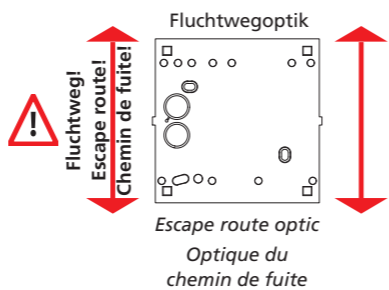

Art.-Nr./Item no./N° d'Art. 670301-V05

2.

3.