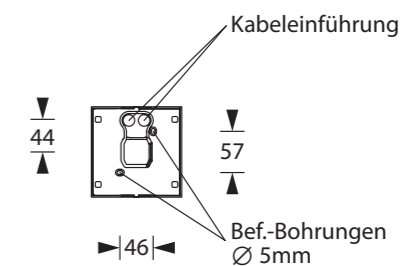

9.

Gehäuse-Oberteil / Upper part / Partie haute du boîtier

Gehäuse-Oberteil / Upper part / Partie haute du boîtier

Gehäuse-Unterteil / Lower part / Partie inférieure

Unterteil: Polycarbonat / Lower part: Polycarbonate / Partie inférieure: Polycarbonate

Unterteil: Aluminium / Lower part: Aluminium / Partie inférieure: Aluminium

Achtung!

Bei Leuchtenausführung mit Rettungsweg-Optik die Lage des Fluchtweges beim Einsetzen der Leuchte beachten! Siehe roten Aufkleber in Leuchte.

Attention!

Make sure to observe the correct directionality in regards to the escape route, when mounting lamps with emergency exit optic! See red instruction label inside luminaire.

Attention!

Sur les modèles de lampes avec marquage d'issue de secours, respecter la position de l'issue de secours lors de l'installation de la lampe! Voir l'autocollant rouge dans la lampe.