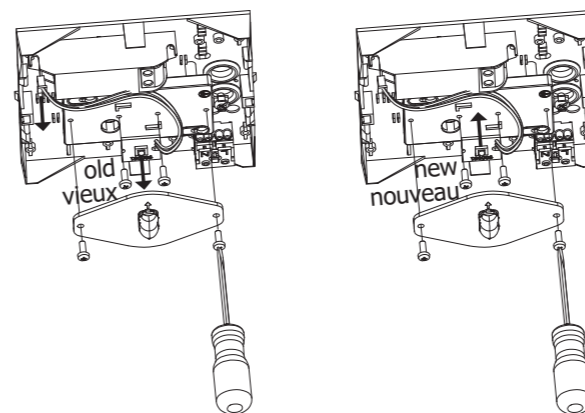

Art.-Nr./Item no./N° d'Art. 670301-V05

2.

3.

4.

5.

6.

7.

8.

9.

Gehäuse-Oberteil / Upper part / Partie haute du boîtier

Gehäuse-Oberteil / Upper part / Partie haute du boîtier

Gehäuse-Unterteil / Lower part / Partie inférieure

Unterteil: Polycarbonat / Lower part: Polycarbonate / Partie inférieure: Polycarbonate

Unterteil: Aluminium / Lower part: Aluminium / Partie inférieure: Aluminium

Achtung!

Bei Leuchtenausführung mit Rettungsweg-Optik die Lage des Fluchtweges beim Einsetzen der Leuchte beachten! Siehe roten Aufkleber in Leuchte.

Attention!

Make sure to observe the correct directionality in regards to the escape route, when mounting lamps with emergency exit optic! See red instruction label inside luminaire.

Attention!

Sur les modèles de lampes avec marquage d'issue de secours, respecter la position de l'issue de secours lors de l'installation de la lampe! Voir l'autocollant rouge dans la lampe.