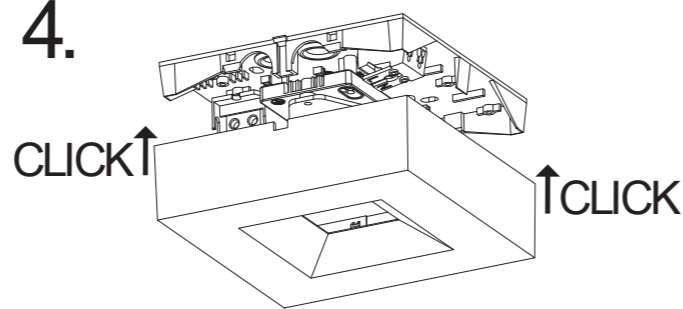

Art.-Nr./Item no./N° d'Art. 670301-V05

2.

3.

4.

5.

6.

7.

8.

9.

Gehäuse-Oberteil / Upper part / Partie haute du boîtier

Gehäuse-Oberteil / Upper part / Partie haute du boîtier

Gehäuse-Unterteil / Lower part / Partie inférieure

Unterteil: Polycarbonat / Lower part: Polycarbonate / Partie inférieure: Polycarbonate

Unterteil: Aluminium / Lower part: Aluminium / Partie inférieure: Aluminium

Achtung!

Bei Leuchtenausführung mit Rettungsweg-Optik die Lage des Fluchtweges beim Einsetzen der Leuchte beachten! Siehe roten Aufkleber in Leuchte.

Attention!

Make sure to observe the correct directionality in regards to the escape route, when mounting lamps with emergency exit optic! See red instruction label inside luminaire.

Attention!

Sur les modèles de lampes avec marquage d'issue de secours, respecter la position de l'issue de secours lors de l'installation de la lampe! Voir l'autocollant rouge dans la lampe.