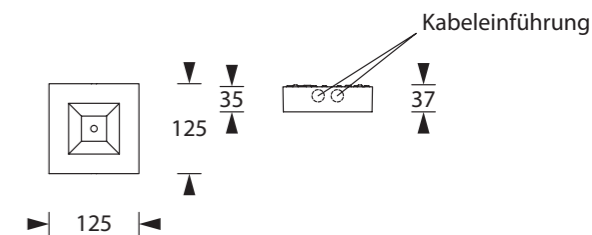

9.

Gehäuse-Oberteil / Upper part / Partie haute du boîtier

Gehäuse-Oberteil / Upper part / Partie haute du boîtier

Gehäuse-Unterteil / Lower part / Partie inférieure

Unterteil: Polycarbonat / Lower part: Polycarbonate / Partie inférieure: Polycarbonate

Unterteil: Aluminium / Lower part: Aluminium / Partie inférieure: Aluminium

Achtung!

Bei Leuchtenausführung mit Rettungsweg-Optik die Lage des Fluchtweges beim Einsetzen der Leuchte beachten! Siehe roten Aufkleber in Leuchte.

Attention!

Make sure to observe the correct directionality in regards to the escape route, when mounting lamps with emergency exit optic! See red instruction label inside luminaire.

Attention!

Sur les modèles de lampes avec marquage d'issue de secours, respecter la position de l'issue de secours lors de l'installation de la lampe! Voir l'autocollant rouge dans la lampe.