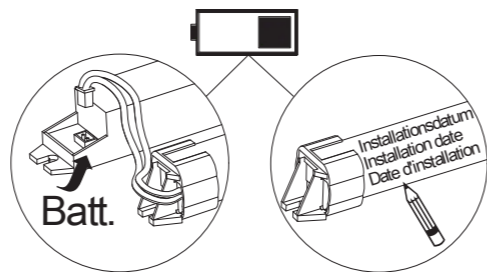

Art.-Nr./Item no./N° d'Art. 670301-V05

2.

3.

4.

5.

6.

7.

8.

9.

Gehäuse-Oberteil / Upper part / Partie haute du boîtier

Gehäuse-Oberteil / Upper part / Partie haute du boîtier

Gehäuse-Unterteil / Lower part / Partie inférieure

Unterteil: Polycarbonat / Lower part: Polycarbonate / Partie inférieure: Polycarbonate

Unterteil: Aluminium / Lower part: Aluminium / Partie inférieure: Aluminium

Achtung!

Bei Leuchtenausführung mit Rettungsweg-Optik die Lage des Fluchtweges beim Einsetzen der Leuchte beachten! Siehe roten Aufkleber in Leuchte.

Attention!

Make sure to observe the correct directionality in regards to the escape route, when mounting lamps with emergency exit optic! See red instruction label inside luminaire.

Attention!

Sur les modèles de lampes avec marquage d'issue de secours, respecter la position de l'issue de secours lors de l'installation de la lampe! Voir l'autocollant rouge dans la lampe.