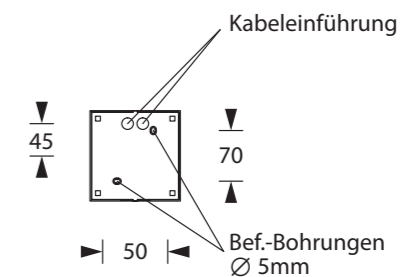

9.

Gehäuse-Oberteil / Upper part / Partie haute du boîtier

Gehäuse-Oberteil / Upper part / Partie haute du boîtier

Gehäuse-Unterteil / Lower part / Partie inférieure

Unterteil: Polycarbonat / Lower part: Polycarbonate / Partie inférieure: Polycarbonate

Unterteil: Aluminium / Lower part: Aluminium / Partie inférieure: Aluminium

Achtung!

Bei Leuchtenausführung mit Rettungsweg-Optik die Lage des Fluchtweges beim Einsetzen der Leuchte beachten! Siehe roten Aufkleber in Leuchte.