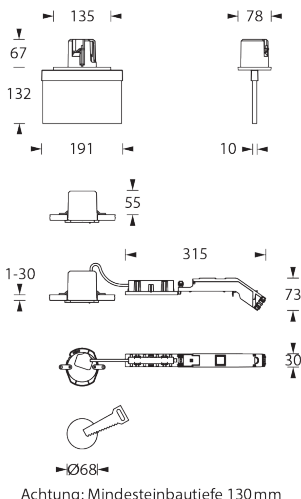

Deckeneinbaumontage

Komfortabler Einbau durch kreisrunden Ausschnitt. Einbaudose und Installations-Container sind im Lieferumfang enthalten. Die Leuchte kann zusammen mit einem HALOX Beton-Einbaugeschäule verbaut werden.¹⁾