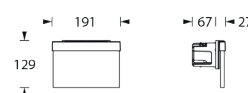

Wandeinbaumontage

Leuchtenkörper konzipiert zum Einbau in Geräte-Doppeldosen. Geräte-Doppeldose nicht im Lieferumfang enthalten.

Geprüfte Gerätedosen der Firma Kaiser¹⁾

Hohlwand-Installation:
Kaiser Art.-Nr. 9062-02 oder anderes Fabrikat mit Wandausnehmung 2 x Ø 68 mm

Unterputz-Installation:
Kaiser Art.-Nr. 1656-21 oder anderes Fabrikat mit Wandausnehmung 2 x Ø 60 mm

Ortbeton / kein Sichtbeton!
Kaiser Art.-Nr. 1269-01, oder anderes Fabrikat mit Wandausnehmung 60 x 131 mm

¹⁾ nicht im Lieferumfang enthalten