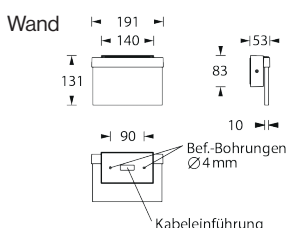

Universalmontage

Wandeinbaumontage

Leuchtenkörper konzipiert zum Einbau in Geräte-Doppeldosen. Geräte-Doppeldose nicht im Lieferumfang enthalten.

Geprüfte Gerätedosen der Firma Kaiser¹⁾

Hohlwand-Installation:
Kaiser Art.-Nr. 9062-02 oder anderes Fabrikat mit Wandausnehmung 2 x Ø 68 mm

Unterputz-Installation:
Kaiser Art.-Nr. 1656-21 oder anderes Fabrikat mit Wandausnehmung 2 x Ø 60 mm

Ortbeton / kein Sichtbeton!
Kaiser Art.-Nr. 1269-01, oder anderes Fabrikat mit Wandausnehmung 60 x 131 mm

¹⁾ nicht im Lieferumfang enthalten