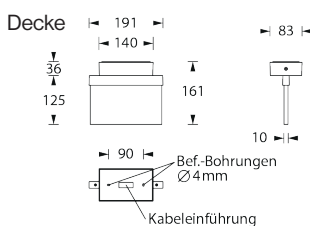

Universalmontage

Wandeinbaumontage

Leuchtenkörper konzipiert zum Einbau in Geräte-Doppeldosen. Geräte-Doppeldose nicht im Lieferumfang enthalten.

Geprüfte Gerätedosen der Firma Kaiser¹⁾

Hohlwand-Installation:
Kaiser Art.-Nr. 9062-02 oder anderes Fabrikat mit Wandausnehmung 2 x Ø 68 mm

Unterputz-Installation:
Kaiser Art.-Nr. 1656-21 oder anderes Fabrikat mit Wandausnehmung 2 x Ø 60 mm

Ortbeton / kein Sichtbeton!
Kaiser Art.-Nr. 1269-01, oder anderes Fabrikat mit Wandausnehmung 60 x 131 mm

¹⁾ nicht im Lieferumfang enthalten