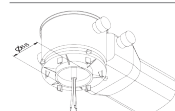

¹⁾ Zulässige Beton-Einbaugeschäule der Firma Kaiser (nicht im Lieferumfang enthalten): Einbaugeschäule nur für Ort beton / kein Sichtbeton!

HALOX 100 Kaiser Art. Nr. 1281-00 mit Tunnel 190 Kaiser Art. Nr. 1281-30 mit Bsp. Abdeckung Kaiser Art. Nr. 1281-01