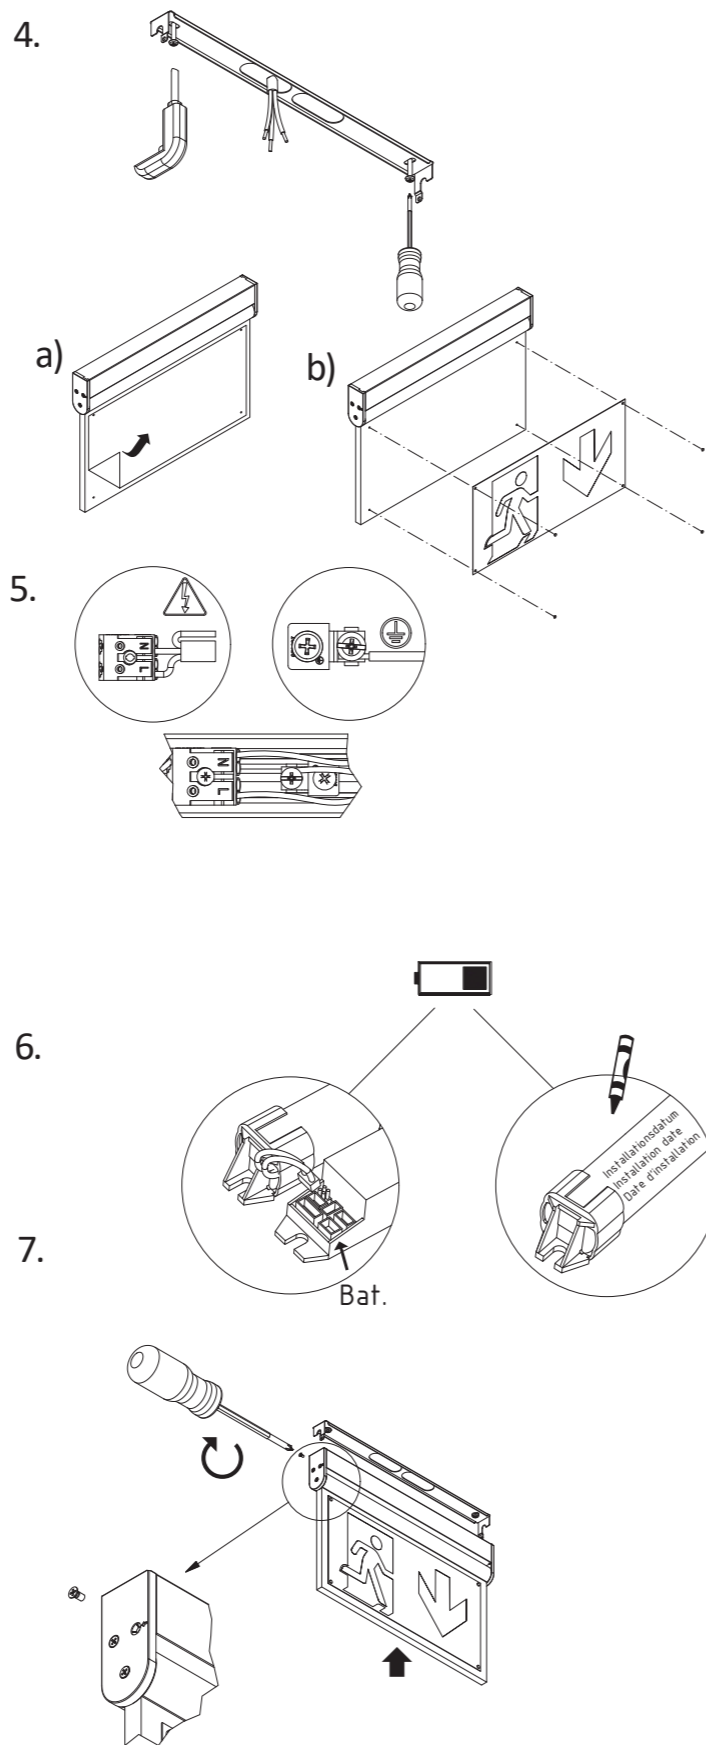

Art.-Nr./Item no./N° d'Art. 670328-V03

9. → 8.

**Gehäuseausführung / Casing design / Configuration logement**

Deckenmontage / Ceiling mounting / Montage au plafond 200 x 164 x 29 mm	Wandmontage / Wall mounting / Montage mural 200 x 131 x 63 mm
--	--

Deckenmontage / Ceiling mounting / Montage au plafond 258 x 188 x 29 mm	Wandmontage / Wall mounting / Montage mural 258 x 154 x 63 mm
--	--

Deckenmontage / Ceiling mounting / Montage au plafond 334 x 231 x 29 mm	Wandmontage / Wall mounting / Montage mural 334 x 197 x 63 mm
--	--

- Kabeleinführung**
- Bef. Bohrungen**
- existing boreholes**
- Perçages existants**