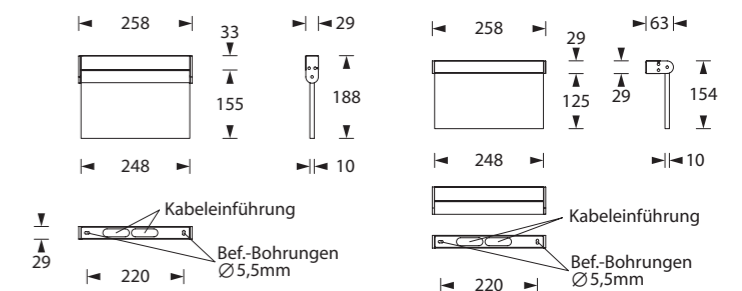

Art.-Nr./Item no./N° d'Art. 670328-V03

9. → 8.

**Gehäuseausführung / Casing design / Configuration logement**

Deckenmontage / Ceiling mounting / Montage au plafond 200 x 164 x 29 mm	Wandmontage / Wall mounting / Montage mural 200 x 131 x 63 mm
--	--

Deckenmontage / Ceiling mounting / Montage au plafond 258 x 188 x 29 mm	Wandmontage / Wall mounting / Montage mural 258 x 154 x 63 mm
--	--

Deckenmontage / Ceiling mounting / Montage au plafond 334 x 231 x 29 mm	Wandmontage / Wall mounting / Montage mural 334 x 197 x 63 mm
--	--