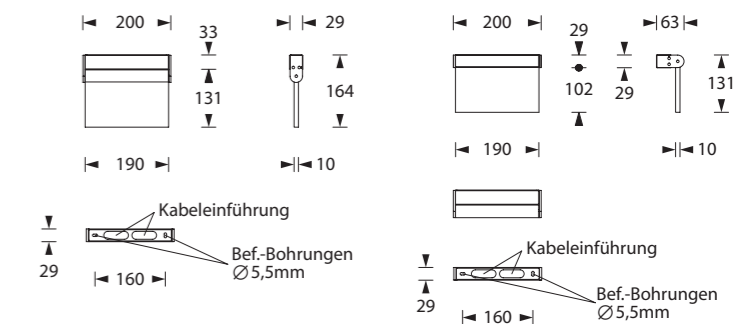

Art.-Nr./Item no./N° d'Art. 670328-V03

9. → 8.

**Gehäuseausführung / Casing design / Configuration logement**

Deckenmontage / Ceiling mounting / Montage au plafond 200 x 164 x 29 mm	Wandmontage / Wall mounting / Montage mural 200 x 131 x 63 mm
--	--

Deckenmontage / Ceiling mounting / Montage au plafond 258 x 188 x 29 mm	Wandmontage / Wall mounting / Montage mural 258 x 154 x 63 mm
--	--

Deckenmontage / Ceiling mounting / Montage au plafond 334 x 231 x 29 mm	Wandmontage / Wall mounting / Montage mural 334 x 197 x 63 mm
--	--