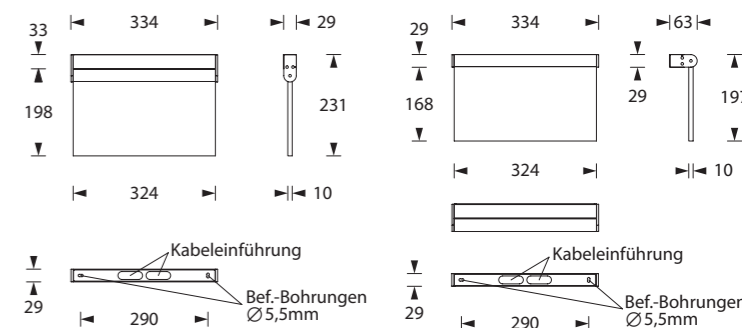

Art.-Nr./Item no./N° d'Art. 670328-V03

9. → 8.

**Gehäuseausführung / Casing design / Configuration logement**

Deckenmontage / Ceiling mounting / Montage au plafond 200 x 164 x 29 mm	Wandmontage / Wall mounting / Montage mural 200 x 131 x 63 mm
--	--

Deckenmontage / Ceiling mounting / Montage au plafond 258 x 188 x 29 mm	Wandmontage / Wall mounting / Montage mural 258 x 154 x 63 mm
--	--

Deckenmontage / Ceiling mounting / Montage au plafond 334 x 231 x 29 mm	Wandmontage / Wall mounting / Montage mural 334 x 197 x 63 mm
--	--