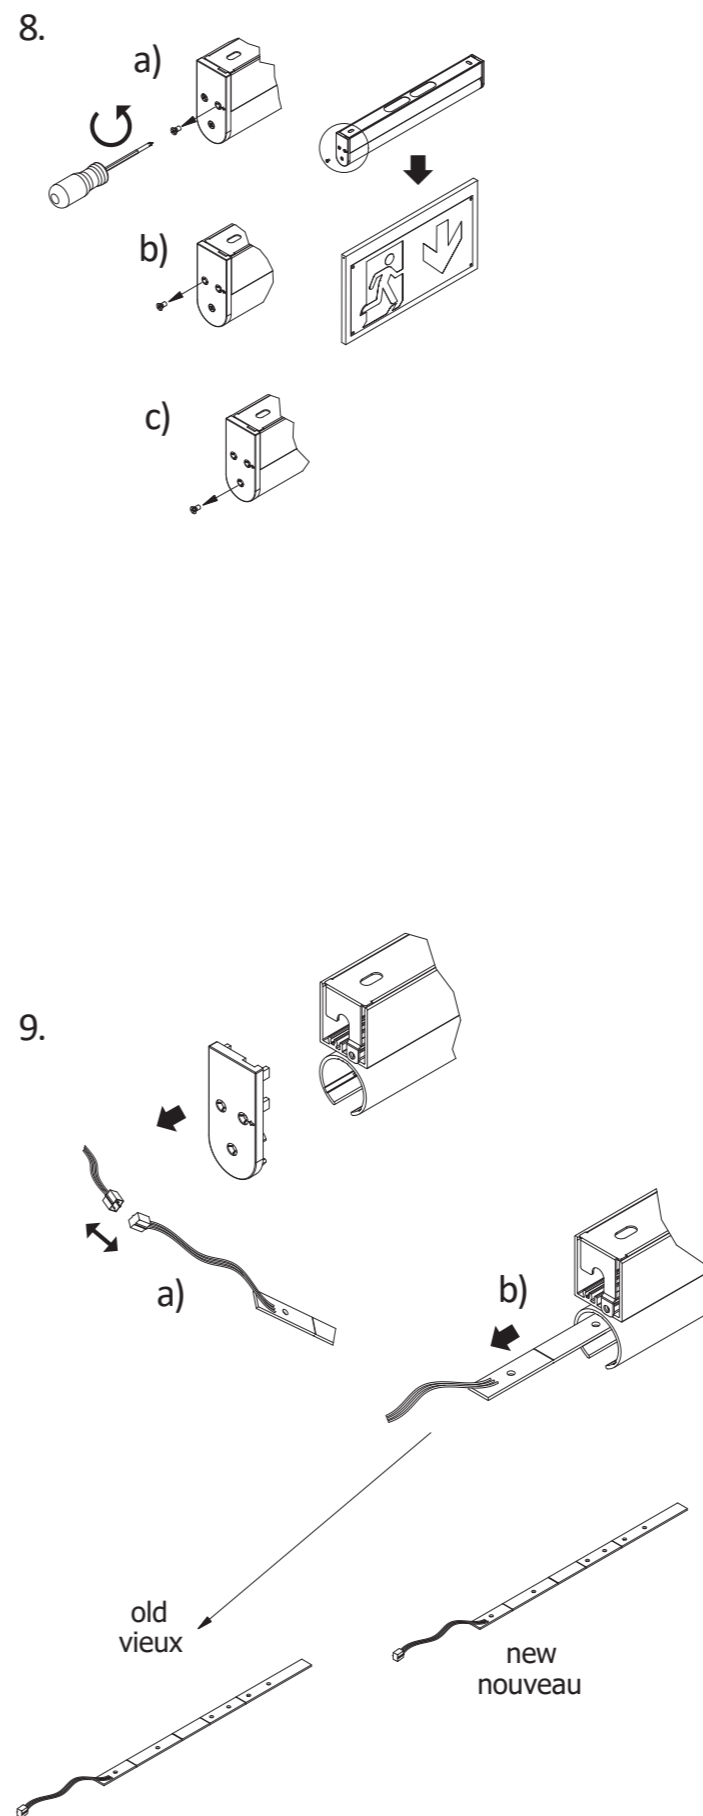

Art.-Nr./Item no./N° d'Art. 670328-V03

9. → 8.

**Gehäuseausführung / Casing design / Configuration logement**

Deckenmontage / Ceiling mounting / Montage au plafond 200 x 164 x 29 mm	Wandmontage / Wall mounting / Montage mural 200 x 131 x 63 mm
--	--

Deckenmontage / Ceiling mounting / Montage au plafond 258 x 188 x 29 mm	Wandmontage / Wall mounting / Montage mural 258 x 154 x 63 mm
--	--

Deckenmontage / Ceiling mounting / Montage au plafond 334 x 231 x 29 mm	Wandmontage / Wall mounting / Montage mural 334 x 197 x 63 mm
--	--

- Kabeleinführung**
- Bef. Bohrungen**
- existing boreholes**
- Perçages existants**