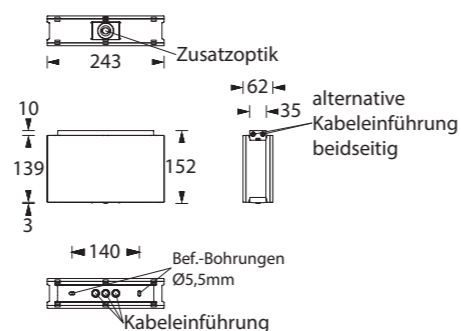

Art.-Nr./Item no./N° d'Art. 670540-V03

Maßzeichnungen  
 243 x 152 x 62mm

Dimensional drawings

Dessin à l'échelle  
 313 x 187 x 62mm

- Zusatzoptik
- Additional optic
- Optique supplémentaire
- alternative Kabeleinführung beidseitig
- alternative cable entry guide on both sides
- L' introduction de câble possible des deux côtés
- Bef. Bohrungen
- Existing boreholes
- Perçages existants
- Kabeleinführung
- Cable entry guide
- Introduction de câble