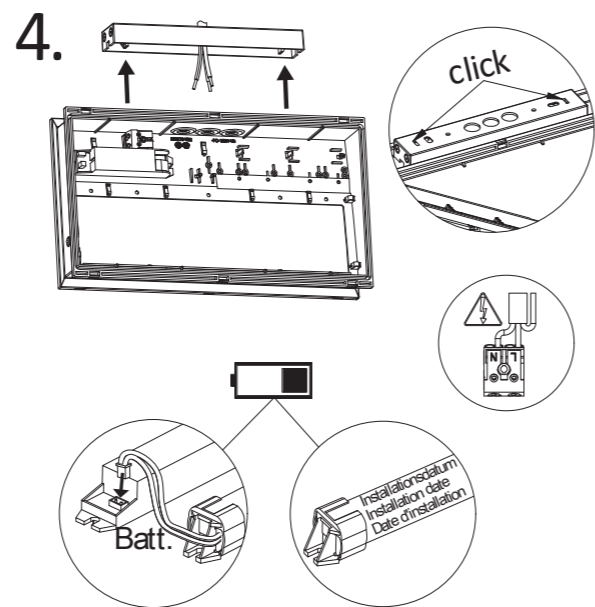

Art.-Nr./Item no./N° d'Art. 670540-V03

Maßzeichnungen  
 243 x 152 x 62mm

Dimensional drawings

Dessin à l'échelle  
 313 x 187 x 62mm

- Zusatzoptik
- Additional optic
- Optique supplémentaire
- alternative Kabeleinführung beidseitig
- alternative cable entry guide on both sides
- L' introduction de câble possible des deux côtés
- Bef. Bohrungen
- Existing boreholes
- Perçages existants
- Kabeleinführung
- Cable entry guide
- Introduction de câble