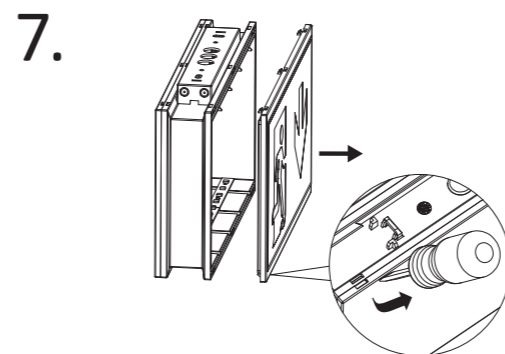

Art.-Nr./Item no./N° d'Art. 670540-V03

Maßzeichnungen  
 243 x 152 x 62mm

Dimensional drawings

Dessin à l'échelle  
 313 x 187 x 62mm

- Zusatzoptik
- Additional optic
- Optique supplémentaire
- alternative Kabeleinführung beidseitig
- alternative cable entry guide on both sides
- L' introduction de câble possible des deux côtés
- Bef. Bohrungen
- Existing boreholes
- Perçages existants
- Kabeleinführung
- Cable entry guide
- Introduction de câble