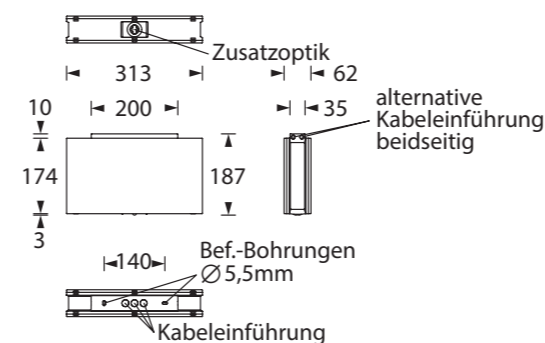

Art.-Nr./Item no./N° d'Art. 670540-V03

Maßzeichnungen  
 243 x 152 x 62mm

Dimensional drawings

Dessin à l'échelle  
 313 x 187 x 62mm

- Zusatzoptik
- Additional optic
- Optique supplémentaire
- alternative Kabeleinführung beidseitig
- alternative cable entry guide on both sides
- L' introduction de câble possible des deux côtés
- Bef. Bohrungen
- Existing boreholes
- Perçages existants
- Kabeleinführung
- Cable entry guide
- Introduction de câble