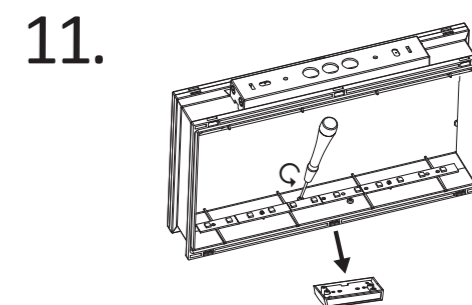

Art.-Nr./Item no./N° d'Art. 670540-V03

Maßzeichnungen  
 243 x 152 x 62mm

Dimensional drawings

Dessin à l'échelle  
 313 x 187 x 62mm

- Zusatzoptik
- Additional optic
- Optique supplémentaire
- alternative Kabeleinführung beidseitig
- alternative cable entry guide on both sides
- L' introduction de câble possible des deux côtés
- Bef. Bohrungen
- Existing boreholes
- Perçages existants
- Kabeleinführung
- Cable entry guide
- Introduction de câble