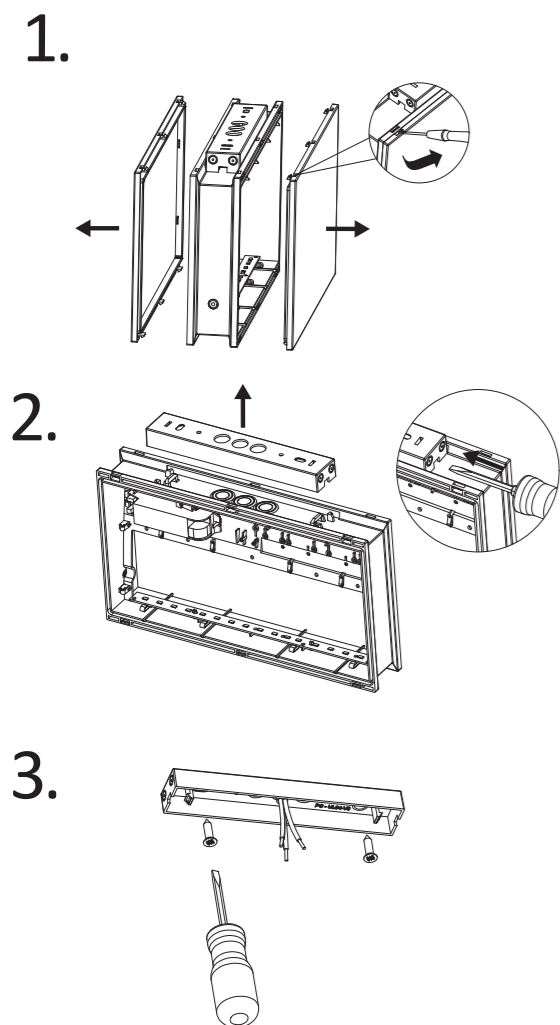

Art.-Nr./Item no./N° d'Art. 670540-V03

Maßzeichnungen  
 243 x 152 x 62mm

Dimensional drawings

Dessin à l'échelle  
 313 x 187 x 62mm

- Zusatzoptik
- Additional optic
- Optique supplémentaire
- alternative Kabeleinführung beidseitig
- alternative cable entry guide on both sides
- L' introduction de câble possible des deux côtés
- Bef. Bohrungen
- Existing boreholes
- Perçages existants
- Kabeleinführung
- Cable entry guide
- Introduction de câble