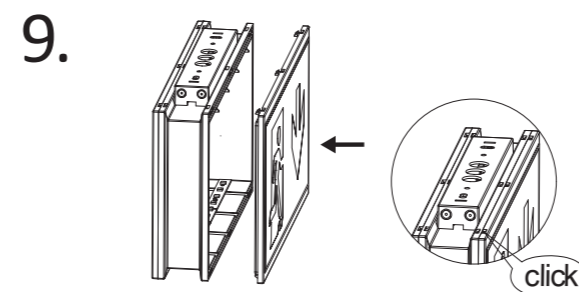

Art.-Nr./Item no./N° d'Art. 670540-V03

Maßzeichnungen  
 243 x 152 x 62mm

Dimensional drawings

Dessin à l'échelle  
 313 x 187 x 62mm

- Zusatzoptik
- Additional optic
- Optique supplémentaire
- alternative Kabeleinführung beidseitig
- alternative cable entry guide on both sides
- L' introduction de câble possible des deux côtés
- Bef. Bohrungen
- Existing boreholes
- Perçages existants
- Kabeleinführung
- Cable entry guide
- Introduction de câble