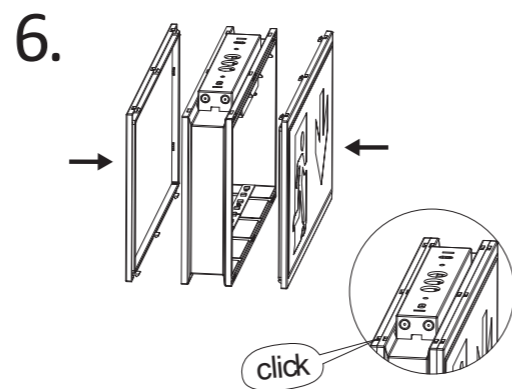

Art.-Nr./Item no./N° d'Art. 670540-V03

Maßzeichnungen  
 243 x 152 x 62mm

Dimensional drawings

Dessin à l'échelle  
 313 x 187 x 62mm

- Zusatzoptik
- Additional optic
- Optique supplémentaire
- alternative Kabeleinführung beidseitig
- alternative cable entry guide on both sides
- L' introduction de câble possible des deux côtés
- Bef. Bohrungen
- Existing boreholes
- Perçages existants
- Kabeleinführung
- Cable entry guide
- Introduction de câble