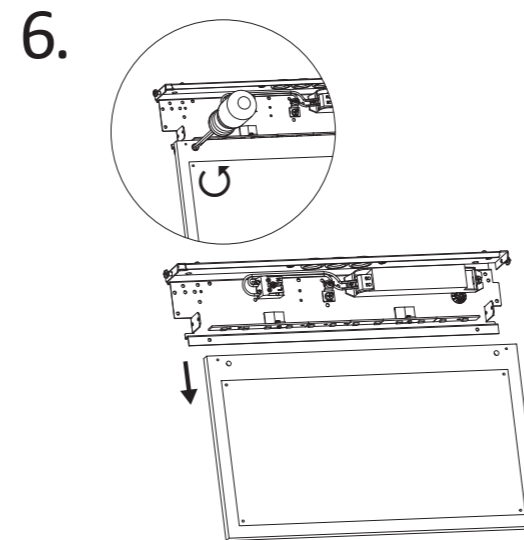

Art.-Nr./Item no./N° d'Art. 670052-V12

Deckenmontage
Ceiling installation / montage au plafond

Wandmontage
Wall installation / montage mural

7. → 6. → 5.

Gehäuseausführung / Casing design / Configuration logement
274 x 213 x 46 mm

Gehäuseausführung / Casing design / Configuration logement
350 x 253 x 46 mm

Kabeleinführung
 Cable entry guide
 Introduction de câble
 Bef. Bohrungen
 existing boreholes
 Perçages existants