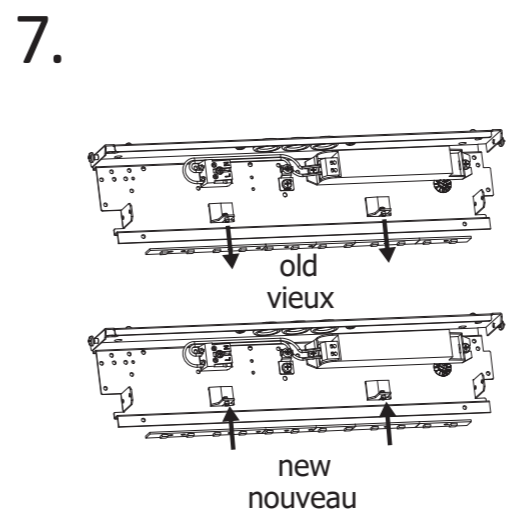

Art.-Nr./Item no./N° d'Art. 670052-V12

Deckenmontage
Ceiling installation / montage au plafond

Wandmontage
Wall installation / montage mural

7. → 6. → 5.

Gehäuseausführung / Casing design / Configuration logement
274 x 213 x 46 mm

Gehäuseausführung / Casing design / Configuration logement
350 x 253 x 46 mm

Kabeleinführung
 Cable entry guide
 Introduction de câble
 Bef. Bohrungen
 existing boreholes
 Perçages existants