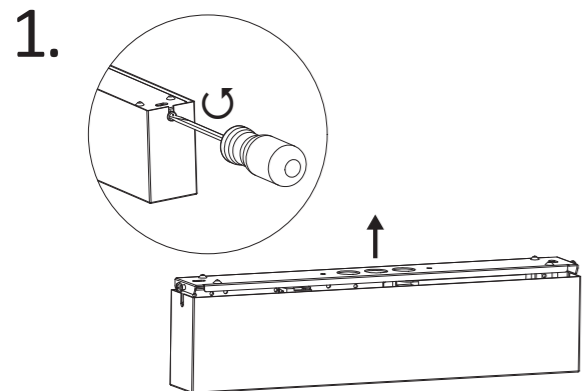

Art.-Nr./Item no./N° d'Art. 670052-V12

Deckenmontage
Ceiling installation / montage au plafond

Wandmontage
Wall installation / montage mural

7. → 6. → 5.

Gehäuseausführung / Casing design / Configuration logement
274 x 213 x 46 mm

Gehäuseausführung / Casing design / Configuration logement
350 x 253 x 46 mm

Kabeleinführung
 Cable entry guide
 Introduction de câble
 Bef. Bohrungen
 existing boreholes
 Perçages existants