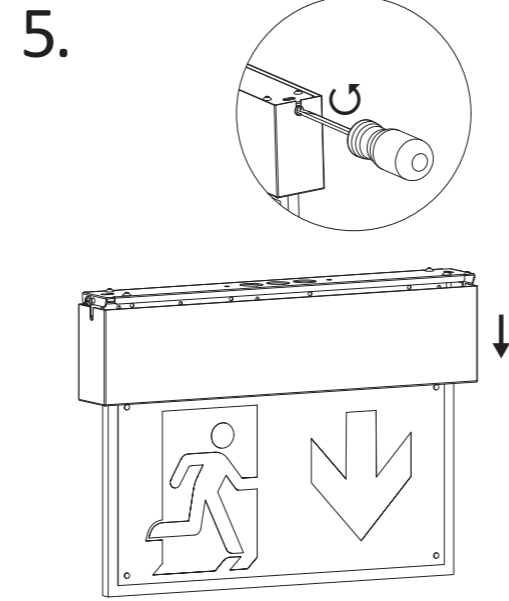

Art.-Nr./Item no./N° d'Art. 670052-V12

Deckenmontage
Ceiling installation / montage au plafond

Wandmontage
Wall installation / montage mural

7. → 6. → 5.

Gehäuseausführung / Casing design / Configuration logement
274 x 213 x 46 mm

Gehäuseausführung / Casing design / Configuration logement
350 x 253 x 46 mm

Kabeleinführung
 Cable entry guide
 Introduction de câble
 Bef. Bohrungen
 existing boreholes
 Perçages existants