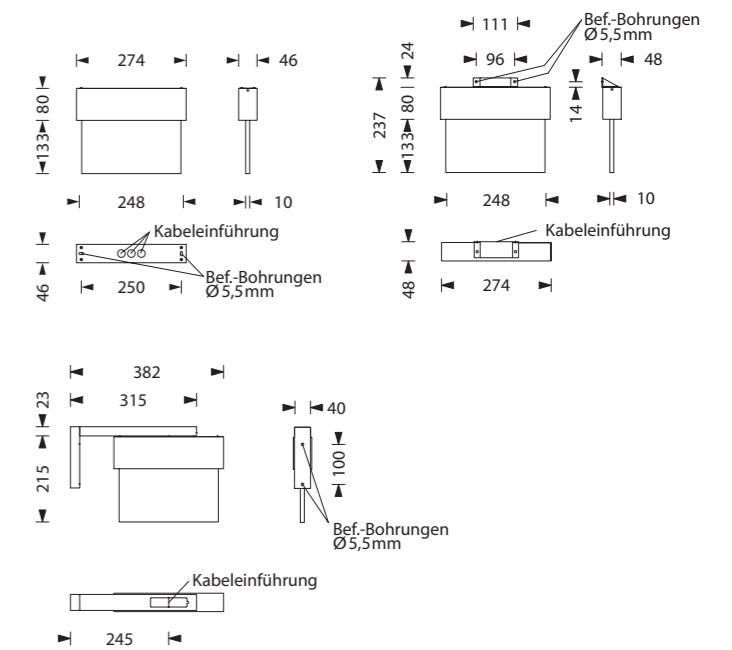

Art.-Nr./Item no./N° d'Art. 670052-V12

Deckenmontage
Ceiling installation / montage au plafond

Wandmontage
Wall installation / montage mural

7. → 6. → 5.

Gehäuseausführung / Casing design / Configuration logement
274 x 213 x 46 mm

Gehäuseausführung / Casing design / Configuration logement
350 x 253 x 46 mm

Kabeleinführung
 Cable entry guide
 Introduction de câble
 Bef. Bohrungen
 existing boreholes
 Perçages existants