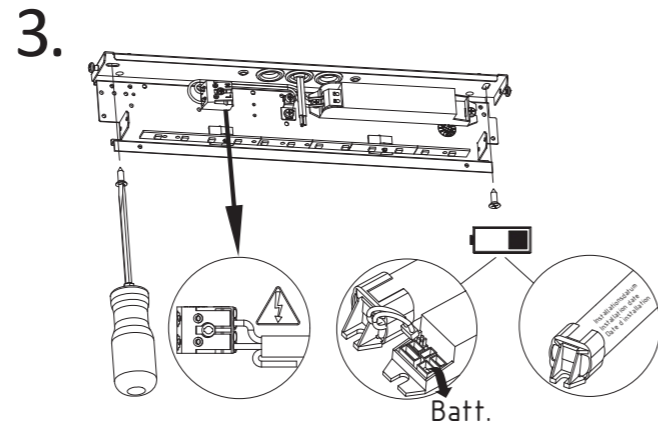

Art.-Nr./Item no./N° d'Art. 670052-V12

Deckenmontage
Ceiling installation / montage au plafond

Wandmontage
Wall installation / montage mural

7. → 6. → 5.

Gehäuseausführung / Casing design / Configuration logement
274 x 213 x 46 mm

Gehäuseausführung / Casing design / Configuration logement
350 x 253 x 46 mm

Kabeleinführung
 Cable entry guide
 Introduction de câble
 Bef. Bohrungen
 existing boreholes
 Perçages existants