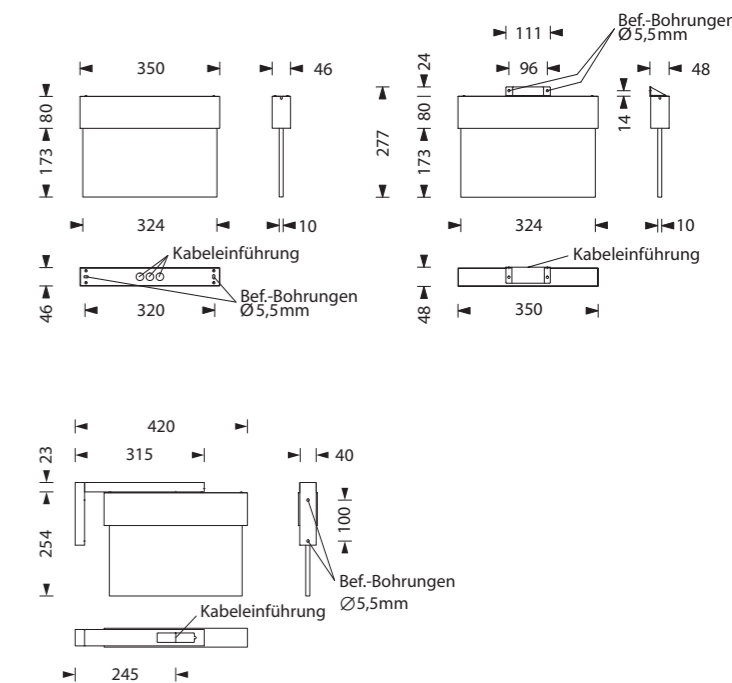

Art.-Nr./Item no./N° d'Art. 670052-V12

Deckenmontage
Ceiling installation / montage au plafond

Wandmontage
Wall installation / montage mural

7. → 6. → 5.

Gehäuseausführung / Casing design / Configuration logement
274 x 213 x 46 mm

Gehäuseausführung / Casing design / Configuration logement
350 x 253 x 46 mm

Kabeleinführung
 Cable entry guide
 Introduction de câble
 Bef. Bohrungen
 existing boreholes
 Perçages existants