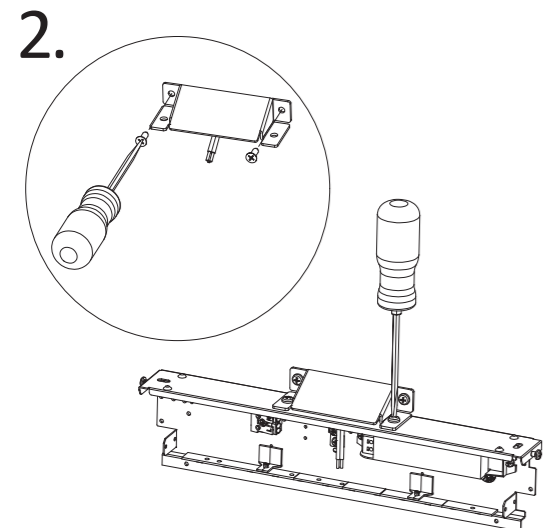

Art.-Nr./Item no./N° d'Art. 670052-V12

Deckenmontage
Ceiling installation / montage au plafond

Wandmontage
Wall installation / montage mural

7. → 6. → 5.

Gehäuseausführung / Casing design / Configuration logement
274 x 213 x 46 mm

Gehäuseausführung / Casing design / Configuration logement
350 x 253 x 46 mm

Kabeleinführung
 Cable entry guide
 Introduction de câble
 Bef. Bohrungen
 existing boreholes
 Perçages existants