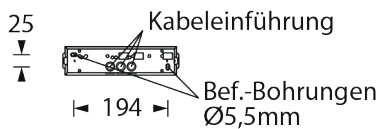

**KUS**

LED-Einzelbatterie-Rettungszeichenleuchte

BNT
NotstromTechnik

Schlanke, ansprechende LED-System-Rettungszeichenleuchte im Polycarbonatgehäuse mit klarer Haube und universellem Piktogramm-Set. Schraubenloser, leicht zu handhabender Verschlussmechanismus. Das Gehäuse ist als Wandmontage mit einseitiger Beschriftung erhältlich. Ausführung entsprechend DIN EN 60598-1, DIN EN 60598-2-22, DIN EN 1838 und DIN EN ISO 7010.

Einzelbatterieleuchten

Typ	Maße (BxHxT)	EKW	Leistung	Spannung
KUS-1(3/8)-W-LED1W	239 x 62 x 59 mm	10m	LED 1 Watt	230V AC

Wandmontage

Technische Daten

Gehäuse aus Polycarbonat

Farbe weiß

230V 50-60 Hz Eingangsspannung