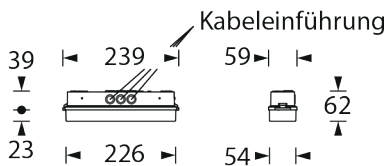

**KUS**

LED-Einzelbatterie-Rettungszeichenleuchte

BNT
NotstromTechnik

Schlanke, ansprechende LED-System-Rettungszeichenleuchte im Polycarbonatgehäuse mit klarer Haube und universellem Piktogramm-Set. Schraubenloser, leicht zu handhabender Verschlussmechanismus. Das Gehäuse ist als Wandmontage mit einseitiger Beschriftung erhältlich. Ausführung entsprechend DIN EN 60598-1, DIN EN 60598-2-22, DIN EN 1838 und DIN EN ISO 7010.

Einzelbatterieleuchten

Typ	Maße (BxHxT)	EKW	Leistung	Spannung
KUS-1(3/8)-W-LED1W	239 x 62 x 59 mm	10m	LED 1 Watt	230V AC

Wandmontage

Technische Daten

Gehäuse aus Polycarbonat

Farbe weiß

230V 50-60 Hz Eingangsspannung