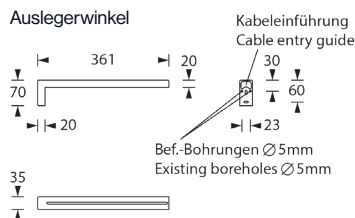

Das Gehäuse ist als Universal- (Wand-/Deckenmontage), Pendel-, Ketten-, Seil- und Auslegermontage mit einseitiger oder zweiseitiger Beschriftung erhältlich.

Ausführung entsprechend DIN EN 60598-1, DIN EN 60598-2-22, DIN EN 1838 und DIN EN ISO 7010.

Leuchten für Zentralanlagen

Typ	Maße (BxHxT)	EKW	Leistung	Spannung
KH-230-UM-LED1,5W	372 x 203 x 94 mm	32m	LED 1,5 Watt	230V AC/DC

Wand-/Deckenmontage

Auslegermontage

Technische Daten

Gehäuse aus Polycarbonat