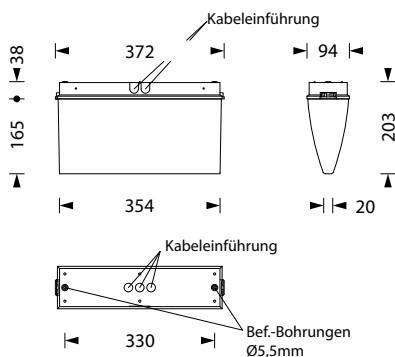

**KH**

LED-System-Rettungszeichenleuchte

Universal LED-System-Rettungszeichenleuchte aus Polycarbonat. Leuchtgehäuse bestehend aus weißem Sockel mit einer opalen durchscheinenden, konvexen Haube, mit universellem Piktogramm-Set. Schraubenloser, leicht zu handhabender Verschlussmechanismus.

Das Gehäuse ist als Universal- (Wand-/Deckenmontage), Pendel-, Ketten-, Seil- und Auslegermontage mit einseitiger oder zweiseitiger Beschriftung erhältlich.

Ausführung entsprechend DIN EN 60598-1, DIN EN 60598-2-22, DIN EN 1838 und DIN EN ISO 7010.

Leuchten für Zentralanlagen

Typ	Maße (BxHxT)	EKW	Leistung	Spannung
KH-230-UM-LED1,5W	372 x 203 x 94 mm	32m	LED 1,5 Watt	230V AC/DC

Wand-/Deckenmontage

Auslegermontage

Technische Daten

Gehäuse aus Polycarbonat