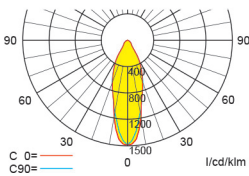

#### Abstandstabelle ebene Fluchtwege / Tabellenangaben in Meter

Leuchtmittel: 3W LED-Leiste

Lampenlichtstrom Not/Netz: 350lm/350lm – Nennbetriebsdauer: 1h/3h

h	7,00	8,00	9,00	10,00	11,00	12,00	13,00	14,00	15,00	16,00	17,00	18,00	19,00	20,00
a	9,70	10,50	11,20	11,90	12,40	12,70	12,90	13,10	13,10	12,80	12,70	12,20	11,50	11,00
b	4,20	4,40	4,50	4,70	4,60	4,50	4,20	3,90	3,60	3,20	2,80	2,20	1,80	0,80
c	9,70	10,60	11,40	12,10	12,60	13,00	13,10	13,00	12,70	12,50	12,20	11,50	11,00	
d	4,20	4,50	4,50	4,60	4,50	4,40	4,20	3,90	3,50	3,20	3,10	2,70	2,20	1,60