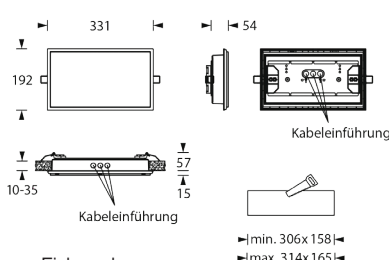

Einbaumontage