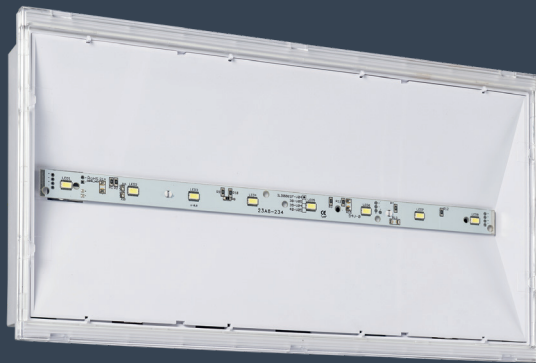

## LED-Einzelbatterie-Sicherheitsleuchte

Flächenausleuchtung  
LEDF

Rettungswegausleuchtung  
asymmetrisch  
LEDR

Tiefstrahloptik  
für große Höhen  
LEDT

Formschöne, moderne LED-Einzelbatterie-Sicherheitsleuchte aus weißem Polycarbonat mit klarer Haube und einfacher, schraubenloser Montage durch Klick-System, IP54. Je nach eingesetzter LED-Leistung, mit bis zu 350lm, können über die auswählbaren Aufsatzoptiken je LED als Flächenoptik, Rettungswegoptik oder Tiefstrahloptik extrem hohe Leuchtenabstände sowie Montagehöhen bis 20m realisiert werden.

### Einzelbatterieleuchten

Typ	Maße (BxHxT)	Leistung	Spannung
ISM3-1(3/8)-D-LEDF1,5W	313 x 174 x 54 mm	LED 1,5 Watt	230V AC
ISM3-1(3)-D-LEDF3W	313 x 174 x 54 mm	LED 3 Watt	230V AC
ISM3-1(3)-D-LEDR3W	313 x 174 x 54 mm	LED 3 Watt	230V AC
ISM3-1(3)-D-LEDT3W	313 x 174 x 54 mm	LED 3 Watt	230V AC