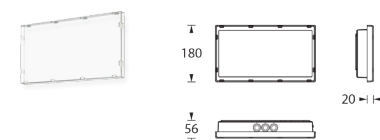

Ballwurfschutzhaube

Technische Daten

Gehäuse aus Polycarbonat

Farbe weiß

230V 50-60 Hz Eingangsspannung

geeignet für Dauerbetrieb

Notbetriebszeit 1, 3 oder 8 Stunden

Temperaturbereiche:
0°C bis +35°C BS
-5°C bis +30°C DS

Schutzart IP 54

Schutzklasse II

Zubehör / Optionen

P5	Zentralpendel weiß, 500mm vorverdrahtet
S	Seilmontageset 2 x 2,5m Stahlseil
E	Einbaurahmen
BWF	Ballwurfschutzhaube (Deckenmontage)
BSK	Ballwurfschutzkorb
ISM3-1(3/8)-...	Nennbetriebszeit 1h (3h/8h)

Überwachung optional

SC	Selbstüberwachung
BC	Selbstüberwachung mit Buskoppelbaustein
WL	Wireless Control