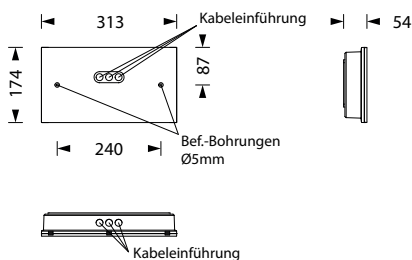

Deckenmontage