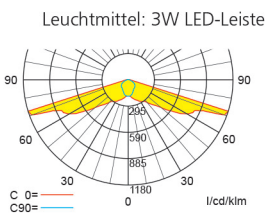

Abstandstabelle ebene Fluchtwege / Tabellenangaben in Meter

Lampenlichtstrom Not/Netz: 350lm/350lm – Nennbetriebsdauer: 1h/3h

	2,50	3,00	3,50	4,00	4,50	5,00	5,50	6,00	6,50	7,00	7,50	8,00	8,50	9,00	9,50
h	2,50	3,00	3,50	4,00	4,50	5,00	5,50	6,00	6,50	7,00	7,50	8,00	8,50	9,00	9,50
a	-	-	-	-	-	-	-	-	-	-	-	-	-	-	-
b	-	-	-	-	-	-	-	-	-	-	-	-	-	-	-
c	16,30	19,60	21,50	24,60	25,20	26,40	26,20	25,00	25,00	25,00	24,00	21,50	15,60	13,10	9,30
d	7,60	9,20	9,60	8,90	8,80	9,00	8,80	8,00	5,70	4,50	3,00	3,00	2,90	2,90	2,50