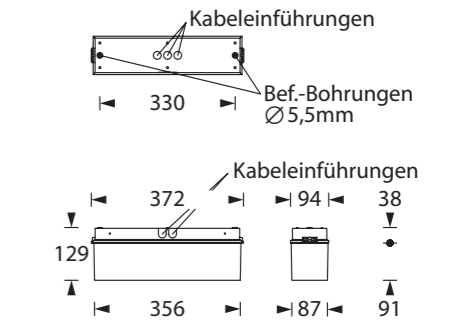

1. → 2.

2. → 1.

- Maßzeichnungen
- Dimensional drawings
- Dessin à l'échelle

Gehäuseausführung / Casing design / Configuration logement
372 x 89 x 94 mm

Gehäuseausführung / Casing design / Configuration logement
372 x 129 x 94 mm

Gehäuseausführung / Casing design / Configuration logement
372 x 203 x 94 mm

- Kabeleinführung
- Bef. Bohrungen
- Cable entry guide
- existing boreholes
- Introduction de câble
- Pièces existants