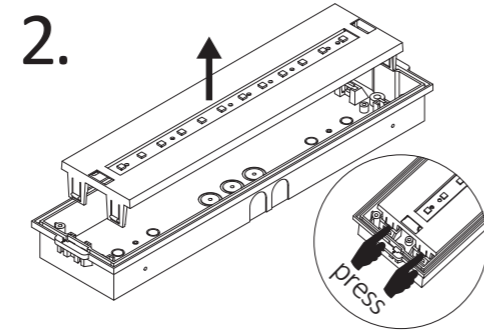

- Montageanleitung
- Mounting Instructions
- Notice de montage et d'installation

Art.-Nr./Item no./N° d'Art. 670247-V08

- Leuchtmittelwechsel
- Illuminant change
- Agent lumineux variation

- Leuchtmittelwechsel
- Illuminant change
- Agent lumineux variation

1. → 2.

2. → 1.

- Maßzeichnungen
- Dimensional drawings
- Dessin à l'échelle

Gehäuseausführung / Casing design / Configuration logement
372 x 89 x 94 mm

Gehäuseausführung / Casing design / Configuration logement
372 x 129 x 94 mm

Gehäuseausführung / Casing design / Configuration logement
372 x 203 x 94 mm

- Kabeleinführung
- Bef. Bohrungen
- Cable entry guide
- existing boreholes
- Introduction de câble
- Pièces existants