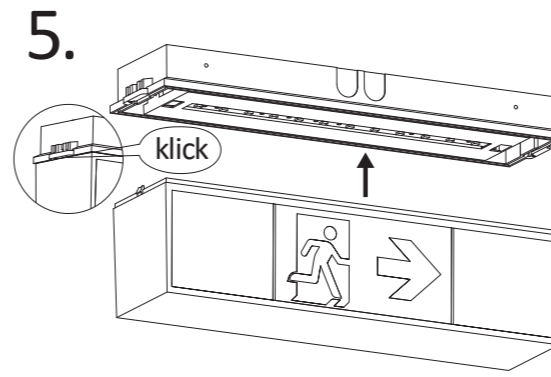

- Leuchtmittelwechsel
- Illuminant change
- Agent lumineux variation

- Leuchtmittelwechsel
- Illuminant change
- Agent lumineux variation

1. → 2.