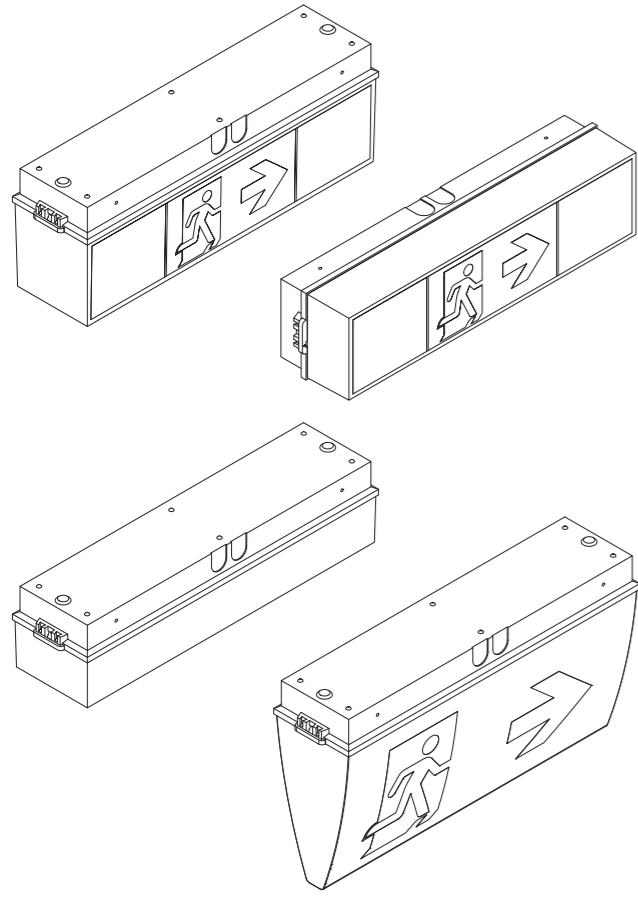

- Montageanleitung
- Mounting Instructions
- Notice de montage et d'installation

Art.-Nr./Item no./N° d'Art. 670247-V08

- Leuchtmittelwechsel
- Illuminant change
- Agent lumineux variation

- Leuchtmittelwechsel
- Illuminant change
- Agent lumineux variation

1. → 2.

2. → 1.

- Maßzeichnungen
- Dimensional drawings
- Dessin à l'échelle

Gehäuseausführung / Casing design / Configuration logement
372 x 89 x 94 mm

Gehäuseausführung / Casing design / Configuration logement
372 x 129 x 94 mm

Gehäuseausführung / Casing design / Configuration logement
372 x 203 x 94 mm

- Kabeleinführung
- Bef. Bohrungen
- Cable entry guide
- existing boreholes
- Introduction de câble
- Pièces existants