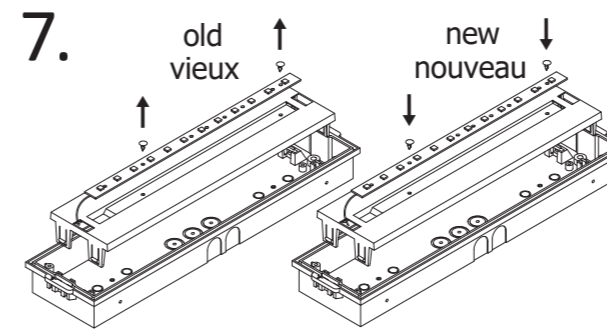

- Montageanleitung
- Mounting Instructions
- Notice de montage et d'installation

Art.-Nr./Item no./N° d'Art. 670247-V08

- Leuchtmittelwechsel
- Illuminant change
- Agent lumineux variation

- Leuchtmittelwechsel
- Illuminant change
- Agent lumineux variation

1. → 2.

2. → 1.

- Maßzeichnungen
- Dimensional drawings
- Dessin à l'échelle

Gehäuseausführung / Casing design / Configuration logement
372 x 89 x 94 mm

Gehäuseausführung / Casing design / Configuration logement
372 x 129 x 94 mm

Gehäuseausführung / Casing design / Configuration logement
372 x 203 x 94 mm

- Kabeleinführung
- Bef. Bohrungen
- Cable entry guide
- existing boreholes
- Introduction de câble
- Pièces existants