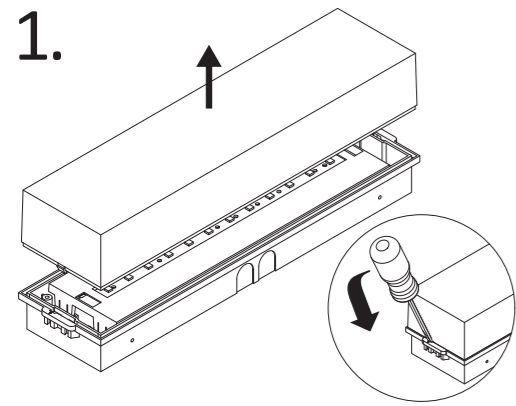

- Montageanleitung
- Mounting Instructions
- Notice de montage et d'installation

Art.-Nr./Item no./N° d'Art. 670247-V08

- Leuchtmittelwechsel
- Illuminant change
- Agent lumineux variation

- Leuchtmittelwechsel
- Illuminant change
- Agent lumineux variation

1. → 2.

2. → 1.

- Maßzeichnungen
- Dimensional drawings
- Dessin à l'échelle

Gehäuseausführung / Casing design / Configuration logement
372 x 89 x 94 mm

Gehäuseausführung / Casing design / Configuration logement
372 x 129 x 94 mm

Gehäuseausführung / Casing design / Configuration logement
372 x 203 x 94 mm

- Kabeleinführung
- Bef. Bohrungen
- Cable entry guide
- existing boreholes
- Introduction de câble
- Pièces existants