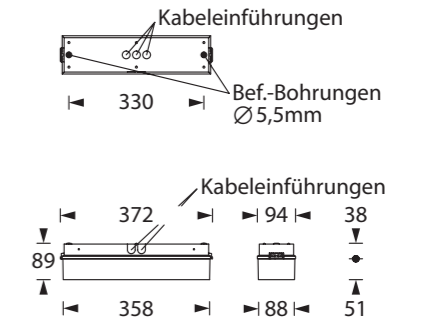

- Montageanleitung
- Mounting Instructions
- Notice de montage et d'installation

Art.-Nr./Item no./N° d'Art. 670247-V08

- Leuchtmittelwechsel
- Illuminant change
- Agent lumineux variation

- Leuchtmittelwechsel
- Illuminant change
- Agent lumineux variation

1. → 2.

2. → 1.

- Maßzeichnungen
- Dimensional drawings
- Dessin à l'échelle

Gehäuseausführung / Casing design / Configuration logement
372 x 89 x 94 mm

Gehäuseausführung / Casing design / Configuration logement
372 x 129 x 94 mm

Gehäuseausführung / Casing design / Configuration logement
372 x 203 x 94 mm

- Kabeleinführung
- Bef. Bohrungen
- Cable entry guide
- existing boreholes
- Introduction de câble
- Pièces existants