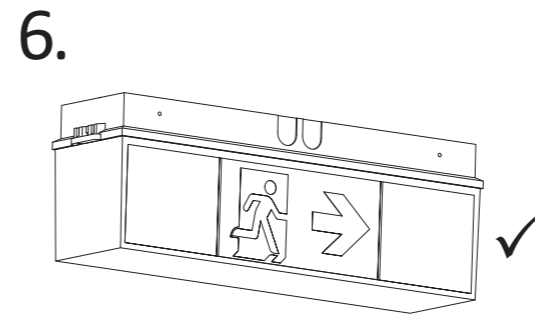

- Leuchtmittelwechsel
- Illuminant change
- Agent lumineux variation

- Leuchtmittelwechsel
- Illuminant change
- Agent lumineux variation

1. → 2.