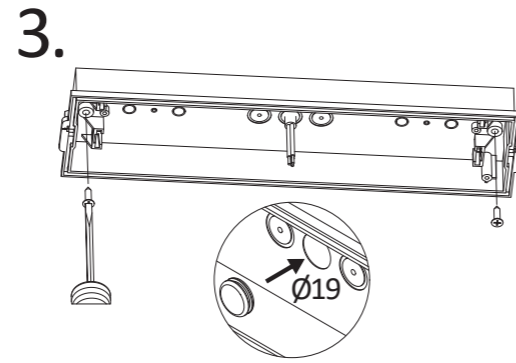

- Montageanleitung
- Mounting Instructions
- Notice de montage et d'installation

Art.-Nr./Item no./N° d'Art. 670247-V08

- Leuchtmittelwechsel
- Illuminant change
- Agent lumineux variation

- Leuchtmittelwechsel
- Illuminant change
- Agent lumineux variation

1. → 2.

2. → 1.

- Maßzeichnungen
- Dimensional drawings
- Dessin à l'échelle

Gehäuseausführung / Casing design / Configuration logement
372 x 89 x 94 mm

Gehäuseausführung / Casing design / Configuration logement
372 x 129 x 94 mm

Gehäuseausführung / Casing design / Configuration logement
372 x 203 x 94 mm

- Kabeleinführung
- Bef. Bohrungen
- Cable entry guide
- existing boreholes
- Introduction de câble
- Pièces existants