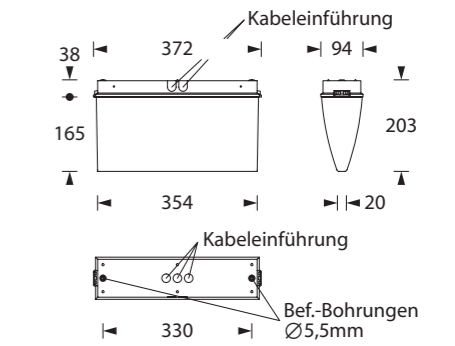

1. → 2.

2. → 1.

- Maßzeichnungen
- Dimensional drawings
- Dessin à l'échelle

Gehäuseausführung / Casing design / Configuration logement
372 x 89 x 94 mm

Gehäuseausführung / Casing design / Configuration logement
372 x 129 x 94 mm

Gehäuseausführung / Casing design / Configuration logement
372 x 203 x 94 mm

- Kabeleinführung
- Bef. Bohrungen
- Cable entry guide
- existing boreholes
- Introduction de câble
- Pièces existants