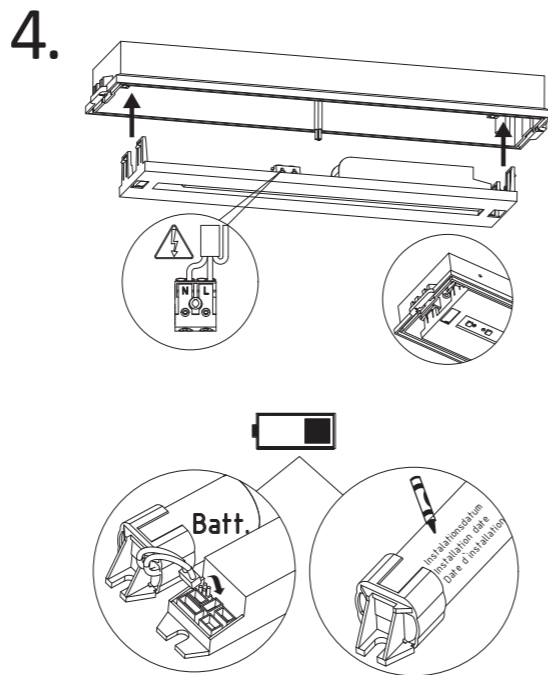

- Montageanleitung
- Mounting Instructions
- Notice de montage et d'installation

Art.-Nr./Item no./N° d'Art. 670247-V08

- Leuchtmittelwechsel
- Illuminant change
- Agent lumineux variation

- Leuchtmittelwechsel
- Illuminant change
- Agent lumineux variation

1. → 2.

2. → 1.

- Maßzeichnungen
- Dimensional drawings
- Dessin à l'échelle

Gehäuseausführung / Casing design / Configuration logement
372 x 89 x 94 mm

Gehäuseausführung / Casing design / Configuration logement
372 x 129 x 94 mm

Gehäuseausführung / Casing design / Configuration logement
372 x 203 x 94 mm

- Kabeleinführung
- Bef. Bohrungen
- Cable entry guide
- existing boreholes
- Introduction de câble
- Pièces existants