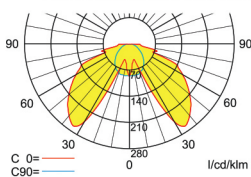

h	2,00	2,50	3,00
a	3,90	3,90	3,60
b	1,30	1,10	0,10
c	7,20	5,10	1,30
d	0,60	0,30	0,20