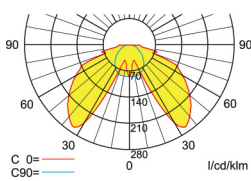

Lichtverteilungskurven und Leuchtenabstandstabellen (E = 1,25 lx)

Deckenmontage

Abstandstabelle ebene Fluchtwege / Tabellenangaben in Meter

Leuchtmittel: 3W LED-Leiste

Lampenlichtstrom Not/Netz: 380lm/380lm – **Nennbetriebsdauer: 1h**

h	2,00	2,50	3,00	3,50	4,00	4,50	5,00
a	5,60	6,10	6,30	5,50	6,40	6,30	5,90
b	2,20	2,30	2,20	2,10	1,80	1,30	0,10
c	9,80	10,80	11,50	10,00	8,40	8,00	2,00
d	3,90	4,30	4,50	0,70	0,50	0,40	0,10

Leuchtmittel: 3W LED-Leiste