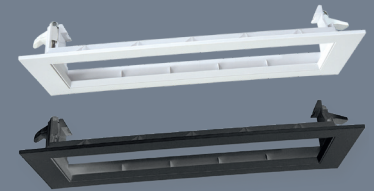

IUN3

LED-Einzelbatterie-Duplex-Leuchte

BNT

NotstromTechnik

Deckeneinbaurahmen

Duplex- Leuchte

Diese neuartige Einzelbatterieleuchte kombiniert zwei Leuchten mit verschiedenen Funktionen als kombinierte Rettungszeichen- und Sicherheitsleuchte. Schlanke und schraubenlose IP65 Leuchte aus robustem Polycarbonat gefertigt mit IP65-Membran-Druckausgleichsventil. Das Gehäuse ist als Universal- (Wand-/Deckenmontage), Seil-, Einbau- und Auslegermontage erhältlich. Zur Wandmontage ist ein unauffälliger Wandadapter mit Klick-System beiliegend.

Die 10 mm Lichtlenkscheibe wird mit einer 3 Watt LED-Leiste ausgeleuchtet, ein Piktogramm-Set mit Erkennungsweite 30 m ist beiliegend.

Ausführung entsprechend DIN EN 60598-1, DIN EN 60598-2-22, DIN EN 1838 und DIN EN ISO 7010.

Einzelbatterieleuchten

Typ	Maße (BxHxT)	Farbe	EKW	Leistung	Spannung
IUN3-1(3/8)-UM-LED3W	336 x 228 x 63 mm	weiß	30m	LED 3 Watt	230V AC
IUN3-1(3/8)-UM-LED3W-sw	336 x 228 x 63 mm	schwarz	30m	LED 3 Watt	230V AC

Wandmontage

Deckeneinbaumontage

Deckenmontage

Auslegermontage

Technische Daten

Gehäuse aus Polycarbonat

Farbe weiß oder schwarz

230V 50-60 Hz Eingangsspannung