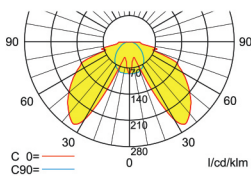

h	2,00	2,50	3,00	3,50	4,00	4,50
a	5,30	5,70	5,90	5,90	5,80	5,50
b	2,00	2,10	2,00	1,80	1,30	0,10
c	9,40	10,20	10,90	8,00	7,40	1,90
d	3,70	4,00	0,90	0,50	0,40	0,10

Leuchtmittel: 3W LED-Leiste

Lampenlichtstrom Not/Netz: 140lm/380lm – **Nennbetriebsdauer: 8h**