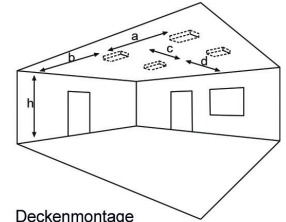

Lichtverteilungskurven und Leuchtenabstandstabellen (E = 1,25 lx)

Deckenmontage

Abstandstabelle ebene Fluchtwege / Tabellenangaben in Meter

Leuchtmittel: 3W LED-Leiste

Lampenlichtstrom Not/Netz: 380lm/380lm – **Nennbetriebsdauer: 1h**