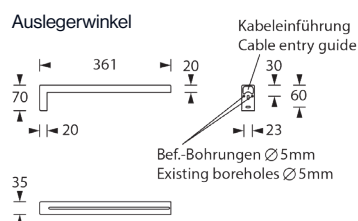

Die 10 mm Lichtlenkscheibe wird mit einer 3 Watt LED-Leiste ausgeleuchtet, ein Piktogramm-Set mit Erkennungsweite 30 m ist beiliegend.

Ausführung entsprechend DIN EN 60598-1, DIN EN 60598-2-22, DIN EN 1838 und DIN EN ISO 7010.

Einzelbatterieleuchten

Typ	Maße (BxHxT)	Farbe	EKW	Leistung	Spannung
IUN3-1(3/8)-UM-LED3W	336 x 228 x 63 mm	weiß	30m	LED 3 Watt	230V AC
IUN3-1(3/8)-UM-LED3W-sw	336 x 228 x 63 mm	schwarz	30m	LED 3 Watt	230V AC

Wandmontage

Deckeneinbaumontage

Deckenmontage

Auslegermontage

Technische Daten

Gehäuse aus Polycarbonat

Farbe weiß oder schwarz

230V 50-60 Hz Eingangsspannung

Lichtverteilungskurven und Leuchtenabstandstabellen (E = 1,25 lx)

Deckenmontage

Abstandstabelle ebene Fluchtwege / Tabellenangaben in Meter

Leuchtmittel: 3W LED-Leiste

Lampenlichtstrom Not/Netz: 380lm/380lm – **Nennbetriebsdauer: 1h**