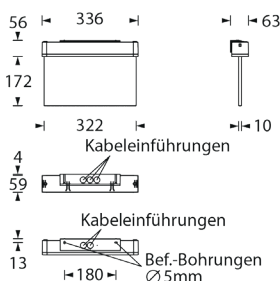

Die 10 mm Lichtlenkscheibe wird mit einer 3 Watt LED-Leiste ausgeleuchtet, ein Piktogramm-Set mit Erkennungsweite 30 m ist beiliegend.

Ausführung entsprechend DIN EN 60598-1, DIN EN 60598-2-22, DIN EN 1838 und DIN EN ISO 7010.

Einzelbatterieleuchten

Typ	Maße (BxHxT)	Farbe	EKW	Leistung	Spannung
IUN3-1(3/8)-UM-LED3W	336 x 228 x 63 mm	weiß	30m	LED 3 Watt	230V AC
IUN3-1(3/8)-UM-LED3W-sw	336 x 228 x 63 mm	schwarz	30m	LED 3 Watt	230V AC

Wandmontage

Deckeneinbaumontage

Deckenmontage

Auslegermontage

Technische Daten

Gehäuse aus Polycarbonat

Farbe weiß oder schwarz

230V 50-60 Hz Eingangsspannung

Lichtverteilungskurven und Leuchtenabstandstabellen (E = 1,25 lx)

Deckenmontage

Abstandstabelle ebene Fluchtwege / Tabellenangaben in Meter

Leuchtmittel: 3W LED-Leiste

Lampenlichtstrom Not/Netz: 380lm/380lm – **Nennbetriebsdauer: 1h**