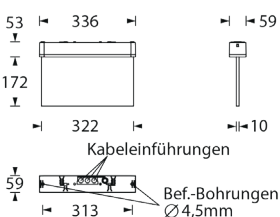

Die 10 mm Lichtlenkscheibe wird mit einer 3 Watt LED-Leiste ausgeleuchtet, ein Piktogramm-Set mit Erkennungsweite 30 m ist beiliegend.

Ausführung entsprechend DIN EN 60598-1, DIN EN 60598-2-22, DIN EN 1838 und DIN EN ISO 7010.

Einzelbatterieleuchten

Typ	Maße (BxHxT)	Farbe	EKW	Leistung	Spannung
IUN3-1(3/8)-UM-LED3W	336 x 228 x 63 mm	weiß	30m	LED 3 Watt	230V AC
IUN3-1(3/8)-UM-LED3W-sw	336 x 228 x 63 mm	schwarz	30m	LED 3 Watt	230V AC

Wandmontage

Deckeneinbaumontage

Deckenmontage

Auslegermontage

Technische Daten

Gehäuse aus Polycarbonat

Farbe weiß oder schwarz

230V 50-60 Hz Eingangsspannung

Lichtverteilungskurven und Leuchtenabstandstabellen (E = 1,25 lx)

Deckenmontage

Abstandstabelle ebene Fluchtwege / Tabellenangaben in Meter

Leuchtmittel: 3W LED-Leiste

Lampenlichtstrom Not/Netz: 380lm/380lm – **Nennbetriebsdauer: 1h**