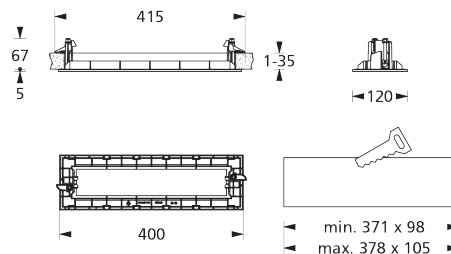

Die 10 mm Lichtlenkscheibe wird mit einer 3 Watt LED-Leiste ausgeleuchtet, ein Piktogramm-Set mit Erkennungsweite 30 m ist beiliegend.

Ausführung entsprechend DIN EN 60598-1, DIN EN 60598-2-22, DIN EN 1838 und DIN EN ISO 7010.

Einzelbatterieleuchten

Typ	Maße (BxHxT)	Farbe	EKW	Leistung	Spannung
IUN3-1(3/8)-UM-LED3W	336 x 228 x 63 mm	weiß	30m	LED 3 Watt	230V AC
IUN3-1(3/8)-UM-LED3W-sw	336 x 228 x 63 mm	schwarz	30m	LED 3 Watt	230V AC

Wandmontage

Deckeneinbaumontage

Deckenmontage

Auslegermontage

Technische Daten

Gehäuse aus Polycarbonat

Farbe weiß oder schwarz

230V 50-60 Hz Eingangsspannung