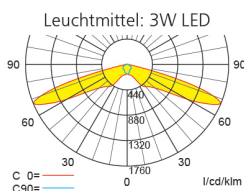

h	2,50	3,00	3,50	4,00	4,50	5,00	5,50	6,00	6,50	7,00	7,50	8,00	8,50	9,00	9,50	10,00	10,50	11,00	11,50
a	15,50	17,10	18,60	18,00	12,00	10,00	-	-	-	-	-	-	-	-	-	-	-	-	-
b	6,60	7,00	6,90	4,30	4,00	3,00	-	-	-	-	-	-	-	-	-	-	-	-	-
c	-	-	-	-	-	-	-	-	-	-	-	-	-	-	-	-	-	-	-
d	-	-	-	-	-	-	-	-	-	-	-	-	-	-	-	-	-	-	-