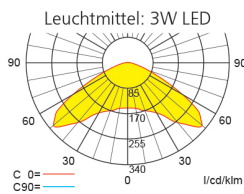

Lichtverteilungskurven und Leuchtenabstandstabellen (E = 1,25 lx)

Deckenmontage

Abstandstabelle ebene Fluchtwege / Tabellenangaben in Meter

h	2,50	3,00	3,50	4,00	4,50	5,00	5,50	6,00	6,50	7,00	7,50	8,00	8,50	9,00	9,50	10,00	10,50	11,00	11,50
a	10,50	11,90	13,20	14,10	14,60	14,90	14,80	14,60	14,20	12,00	9,90	7,80	-	-	-	-	-	-	-
b	4,70	5,10	5,20	5,20	5,00	4,50	3,30	2,00	0,90	0,80	0,80	0,80	-	-	-	-	-	-	-
c	10,50	11,90	13,20	14,10	14,60	14,90	14,80	14,60	14,20	12,00	9,90	7,80	-	-	-	-	-	-	-
d	4,70	5,10	5,20	5,20	5,00	4,50	3,30	2,00	0,90	0,80	0,80	0,80	-	-	-	-	-	-	-