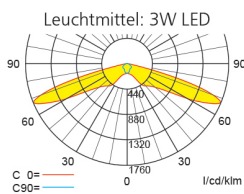

Abstandstabelle ebene Fluchtwege / Tabellenangaben in Meter

h	2,50	3,00	3,50	4,00	4,50	5,00	5,50	6,00	6,50	7,00	7,50	8,00	8,50	9,00	9,50	10,00	10,50	11,00	11,50
a	18,20	20,40	22,50	24,30	25,90	27,40	28,90	27,60	27,50	21,00	16,00	14,00	10,00	8,00	-	-	-	-	-
b	8,00	8,90	9,60	10,10	10,50	10,30	9,10	6,20	6,20	6,00	6,00	6,00	6,00	4,00	-	-	-	-	-
c	-	-	-	-	-	-	-	-	-	-	-	-	-	-	-	-	-	-	-
d	-	-	-	-	-	-	-	-	-	-	-	-	-	-	-	-	-	-	-