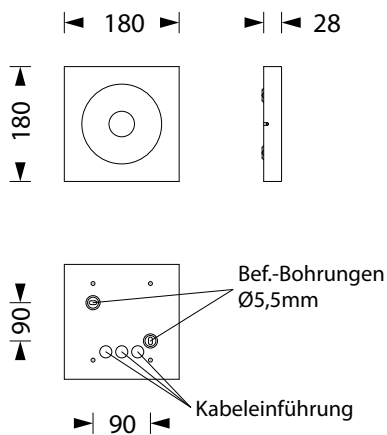

**ILQ**

LED-Einzelbatterie-Sicherheitsleuchte

BNT
NotstromTechnikFlächenausleuchtung
LEDFRettungswegausleuchtung
asymmetrisch
LEDR

Formschöne LED-Einzelbatterie-Sicherheitsleuchte im extrem flachen quadratischen Metallgehäuse, pulverbeschichtet, weiß, 3 Watt. Wahlweise lichtoptimierte symmetrische Flächenoptik oder asymmetrische Rettungswegoptik.

Ausführung entsprechend DIN EN 60598-1, DIN EN 60598-2-22 und DIN EN 1838.

Einzelbatterieleuchten

Typ	Maße (BxHxT)	Leistung	Spannung
ILQ-1(3/8)-D-LEDF3W	180 x 28 x 180 mm	LED 3 Watt	230V AC
ILQ-1(3/8)-D-LEDR3W	180 x 28 x 180 mm	LED 3 Watt	230V AC

Deckenmontage

Technische Daten

Gehäuse aus Stahlblech

Farbe weiß

230V 50-60 Hz Eingangsspannung

geeignet für Dauerbetrieb

Notbetriebszeit 1, 3 oder 8 Stunden

Temperaturbereiche:

Lichtverteilungskurven und Leuchtenabstandstabellen (E = 1,25 lx)

Deckenmontage

Abstandstabelle ebene Fluchtwege / Tabellenangaben in Meter

h	2,50	3,00	3,50	4,00	4,50	5,00	5,50	6,00	6,50	7,00	7,50	8,00	8,50	9,00	9,50	10,00	10,50	11,00	11,50
a	10,50	11,90	13,20	14,10	14,60	14,90	14,80	14,60	14,20	12,00	9,90	7,80	-	-	-	-	-	-	-
b	4,70	5,10	5,20	5,20	5,00	4,50	3,30	2,00	0,90	0,80	0,80	0,80	-	-	-	-	-	-	-
c	10,50	11,90	13,20	14,10	14,60	14,90	14,80	14,60	14,20	12,00	9,90	7,80	-	-	-	-	-	-	-
d	4,70	5,10	5,20	5,20	5,00	4,50	3,30	2,00	0,90	0,80	0,80	0,80	-	-	-	-	-	-	-