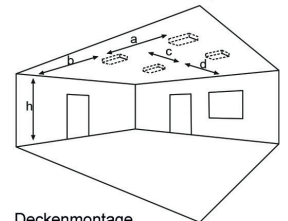

LEDR - Rettungswegausleuchtung - Einzelbatterie

Einzelbatterieleuchten

Leuchtmittel	3W LED
Lichtstrom	120lm (Netz)
Nennbetriebsdauer 1h/3h	280lm (Not)
Nennbetriebsdauer 8h	120lm (Not)

Lichtverteilungskurven und Leuchtenabstandstabellen (E = 1,25 lx)

Deckenmontage