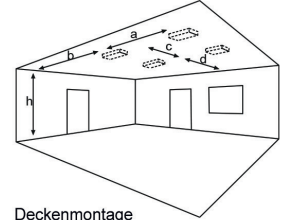

Lichtverteilungskurven und Leuchtenabstandstabellen (E = 1,25 lx)

Deckenmontage

Abstandstabelle ebene Fluchtwege / Tabellenangaben in Meter

h	2,50	3,00	3,50	4,00	4,50	5,00	5,50	6,00	6,50	7,00	7,50	8,00	8,50	9,00	9,50	10,00	10,50	11,00	11,50
a	10,50	11,90	13,20	14,10	14,60	14,90	14,80	14,60	14,20	12,00	9,90	7,80	-	-	-	-	-	-	-
b	4,70	5,10	5,20	5,20	5,00	4,50	3,30	2,00	0,90	0,80	0,80	0,80	-	-	-	-	-	-	-
c	10,50	11,90	13,20	14,10	14,60	14,90	14,80	14,60	14,20	12,00	9,90	7,80	-	-	-	-	-	-	-
d	4,70	5,10	5,20	5,20	5,00	4,50	3,30	2,00	0,90	0,80	0,80	0,80	-	-	-	-	-	-	-