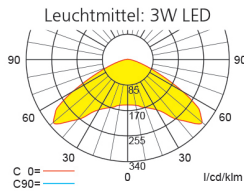

Lichtverteilungskurven und Leuchtenabstandstabellen (E = 1,25 lx)

Deckenmontage

Abstandstabelle ebene Fluchtwege / Tabellenangaben in Meter

h	2,50	3,00	3,50	4,00	4,50	5,00	5,50	6,00	6,50	7,00	7,50	8,00	8,50	9,00	9,50	10,00	10,50	11,00	11,50
a	10,50	11,90	13,20	14,10	14,60	14,90	14,80	14,60	14,20	12,00	9,90	7,80	-	-	-	-	-	-	-
b	4,70	5,10	5,20	5,20	5,00	4,50	3,30	2,00	0,90	0,80	0,80	0,80	-	-	-	-	-	-	-
c	10,50	11,90	13,20	14,10	14,60	14,90	14,80	14,60	14,20	12,00	9,90	7,80	-	-	-	-	-	-	-
d	4,70	5,10	5,20	5,20	5,00	4,50	3,30	2,00	0,90	0,80	0,80	0,80	-	-	-	-	-	-	-