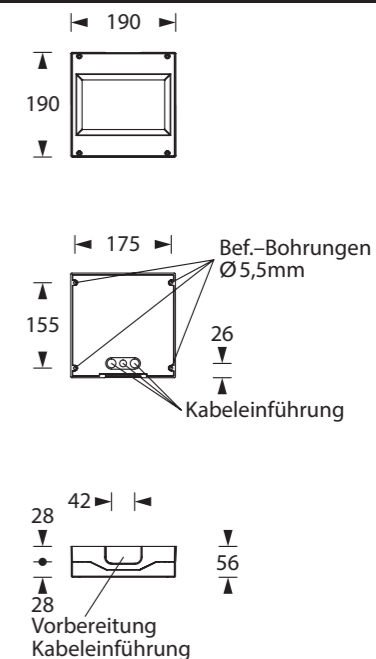

Art.-Nr./Item no./N°d'Art. 670302-V04

3. 2. → 1.

Leuchtmittelwechsel
 Illuminant change
 Agent lumineux variation

4. 5. 6. 7. 8. 7. → 5.

9. 10. 11. 12. 11. → 9.

Deckenmontage / ceiling installation / montage au plafond
190 x 56 x 190 mm

Achtung! Bei Leuchtausführung mit Rettungsweg-Optik die Lage des Fluchtweges beim Einsetzen der Leuchte beachten! Siehe roten Aufkleber in Leuchte.

Attention! Make sure to observe the correct directionality in regards to the escape route, when mounting lamps with emergency exit optic! See red instruction label inside luminaire.

Attention! Sur les modèles de lampes avec marquage d'issue de secours, respecter la position de l'issue de secours lors de l'installation de la lampe ! Voir l'autocollant rouge dans la lampe.

Kabeleinführung
 Cable entry guide
 Introduction de câble
 Bef. Bohrungen
 existing boreholes
 Perçages existants

Wandmontage / wall installation / montage au mur
190 x 190 x 115 mm