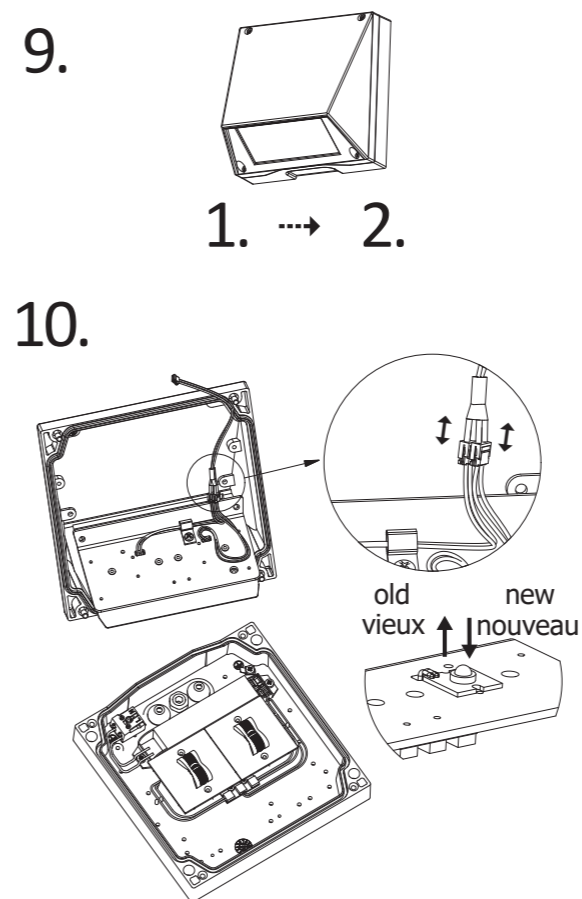

Art.-Nr./Item no./N°d'Art. 670302-V04

3. 2. → 1.

Leuchtmittelwechsel
 Illuminant change
 Agent lumineux variation

4. 5. 6. 7. 8. 7. → 5.

9. 10. 11. 12. 11. → 9.

Deckenmontage / ceiling installation / montage au plafond
190 x 56 x 190 mm

Achtung! Bei Leuchtausführung mit Rettungsweg-Optik die Lage des Fluchtweges beim Einsetzen der Leuchte beachten! Siehe roten Aufkleber in Leuchte.

Attention! Make sure to observe the correct directionality in regards to the escape route, when mounting lamps with emergency exit optic! See red instruction label inside luminaire.

Attention! Sur les modèles de lampes avec marquage d'issue de secours, respecter la position de l'issue de secours lors de l'installation de la lampe ! Voir l'autocollant rouge dans la lampe.

Kabeleinführung
 Cable entry guide
 Introduction de câble
 Bef. Bohrungen
 existing boreholes
 Perçages existants

Wandmontage / wall installation / montage au mur
190 x 190 x 115 mm