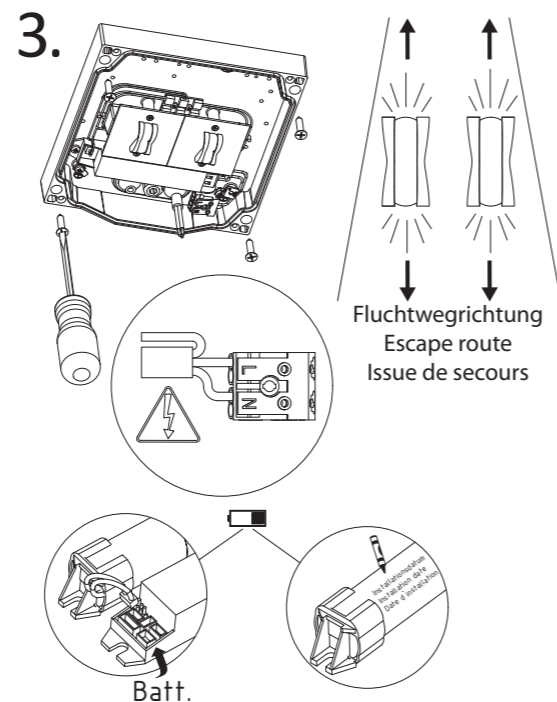

Art.-Nr./Item no./N°d'Art. 670302-V04

3. 2. → 1.

Leuchtmittelwechsel
 Illuminant change
 Agent lumineux variation

4. 5. 6. 7. 8. 7. → 5.

9. 10. 11. 12. 11. → 9.

Deckenmontage / ceiling installation / montage au plafond
190 x 56 x 190 mm

Achtung! Bei Leuchtausführung mit Rettungsweg-Optik die Lage des Fluchtweges beim Einsetzen der Leuchte beachten! Siehe roten Aufkleber in Leuchte.

Attention! Make sure to observe the correct directionality in regards to the escape route, when mounting lamps with emergency exit optic! See red instruction label inside luminaire.

Attention! Sur les modèles de lampes avec marquage d'issue de secours, respecter la position de l'issue de secours lors de l'installation de la lampe ! Voir l'autocollant rouge dans la lampe.

Kabeleinführung
 Cable entry guide
 Introduction de câble
 Bef. Bohrungen
 existing boreholes
 Perçages existants

Wandmontage / wall installation / montage au mur
190 x 190 x 115 mm