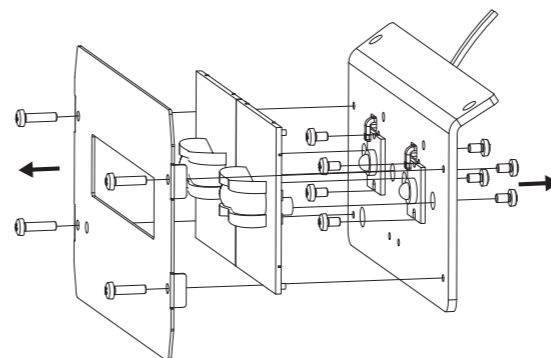

Art.-Nr./Item no./N°d'Art. 670302-V04

3. 2. → 1.

Leuchtmittelwechsel
 Illuminant change
 Agent lumineux variation

4. 5. 6. 7. 8. 7. → 5.

9. 10. 11. 12. 11. → 9.

Deckenmontage / ceiling installation / montage au plafond
190 x 56 x 190 mm

Achtung! Bei Leuchtausführung mit Rettungsweg-Optik die Lage des Fluchtweges beim Einsetzen der Leuchte beachten! Siehe roten Aufkleber in Leuchte.

Attention! Make sure to observe the correct directionality in regards to the escape route, when mounting lamps with emergency exit optic! See red instruction label inside luminaire.

Wandmontage / wall installation / montage au mur
190 x 190 x 115 mm