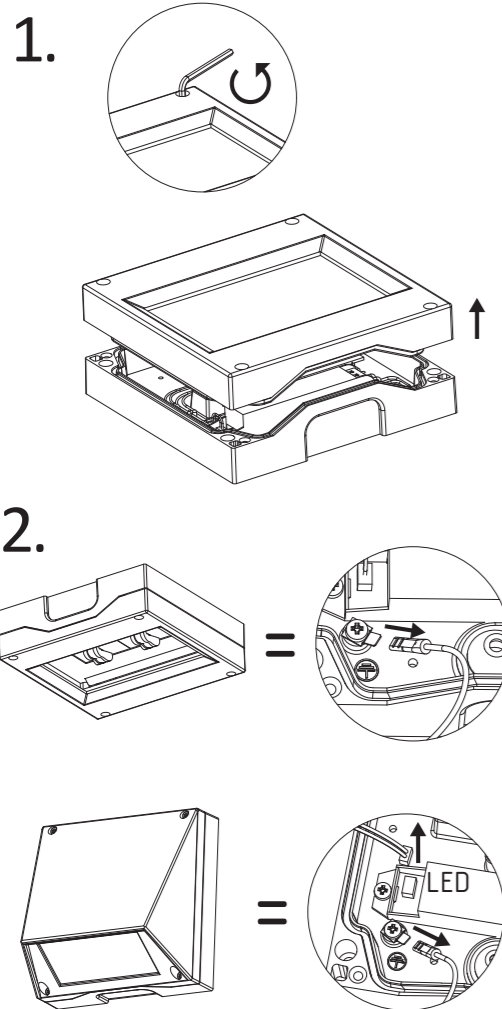

Art.-Nr./Item no./N°d'Art. 670302-V04

3. 2. → 1.

Leuchtmittelwechsel
 Illuminant change
 Agent lumineux variation

4. 5. 6. 7. 8. 7. → 5.

9. 10. 11. 12. 11. → 9.

Deckenmontage / ceiling installation / montage au plafond
190 x 56 x 190 mm

Achtung! Bei Leuchtausführung mit Rettungsweg-Optik die Lage des Fluchtweges beim Einsetzen der Leuchte beachten! Siehe roten Aufkleber in Leuchte.

Attention! Make sure to observe the correct directionality in regards to the escape route, when mounting lamps with emergency exit optic! See red instruction label inside luminaire.

Attention! Sur les modèles de lampes avec marquage d'issue de secours, respecter la position de l'issue de secours lors de l'installation de la lampe ! Voir l'autocollant rouge dans la lampe.

Kabeleinführung
 Cable entry guide
 Introduction de câble
 Bef. Bohrungen
 existing boreholes
 Perçages existants

Wandmontage / wall installation / montage au mur
190 x 190 x 115 mm