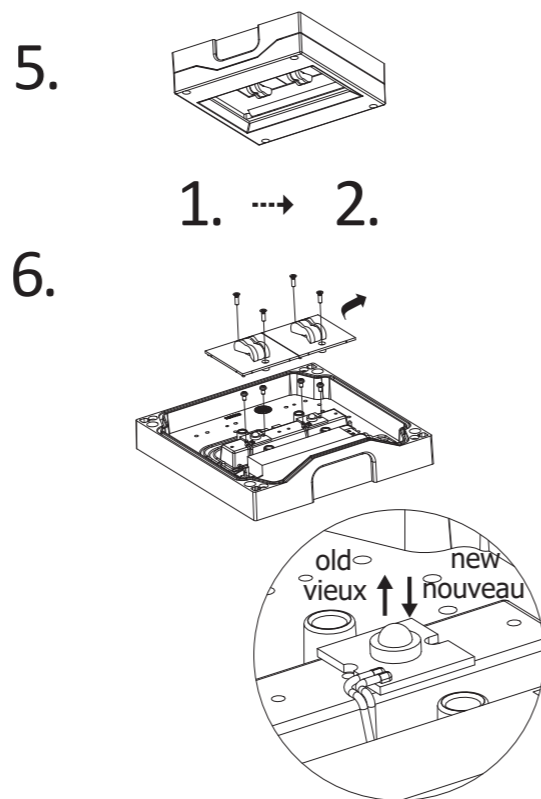

Art.-Nr./Item no./N°d'Art. 670302-V04

3. 2. → 1.

Leuchtmittelwechsel
 Illuminant change
 Agent lumineux variation

4. 5. 6. 7. 8. 7. → 5.

9. 10. 11. 12. 11. → 9.

Deckenmontage / ceiling installation / montage au plafond
190 x 56 x 190 mm

Achtung! Bei Leuchtausführung mit Rettungsweg-Optik die Lage des Fluchtweges beim Einsetzen der Leuchte beachten! Siehe roten Aufkleber in Leuchte.

Attention! Make sure to observe the correct directionality in regards to the escape route, when mounting lamps with emergency exit optic! See red instruction label inside luminaire.

Attention! Sur les modèles de lampes avec marquage d'issue de secours, respecter la position de l'issue de secours lors de l'installation de la lampe ! Voir l'autocollant rouge dans la lampe.

Kabeleinführung
 Cable entry guide
 Introduction de câble
 Bef. Bohrungen
 existing boreholes
 Perçages existants

Wandmontage / wall installation / montage au mur
190 x 190 x 115 mm